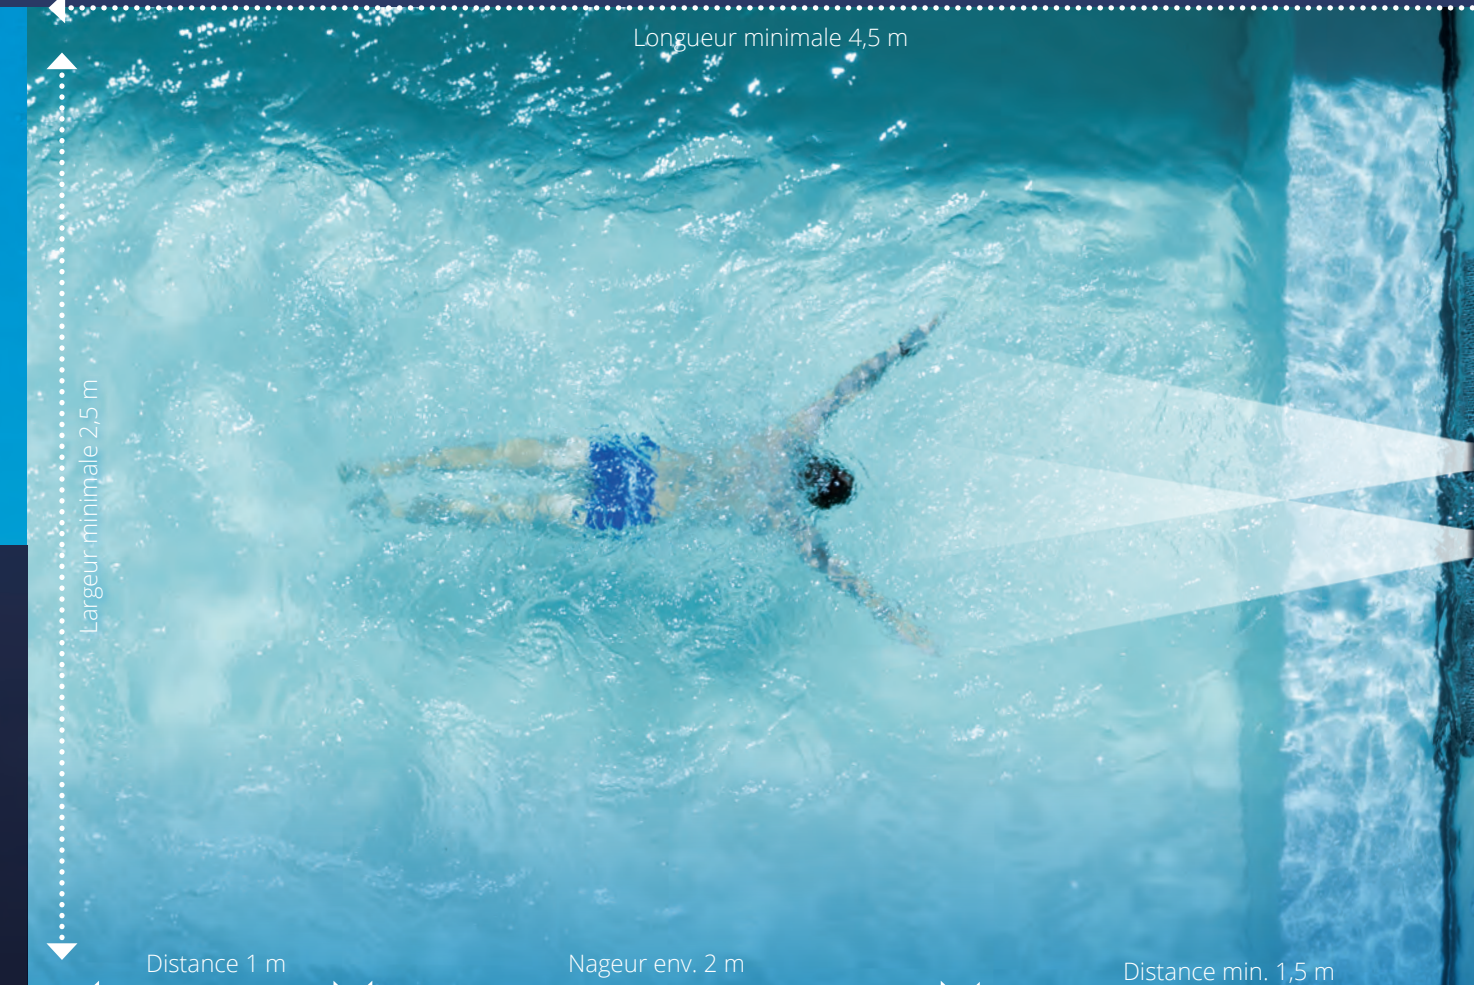

Centre de fitness à la maison.