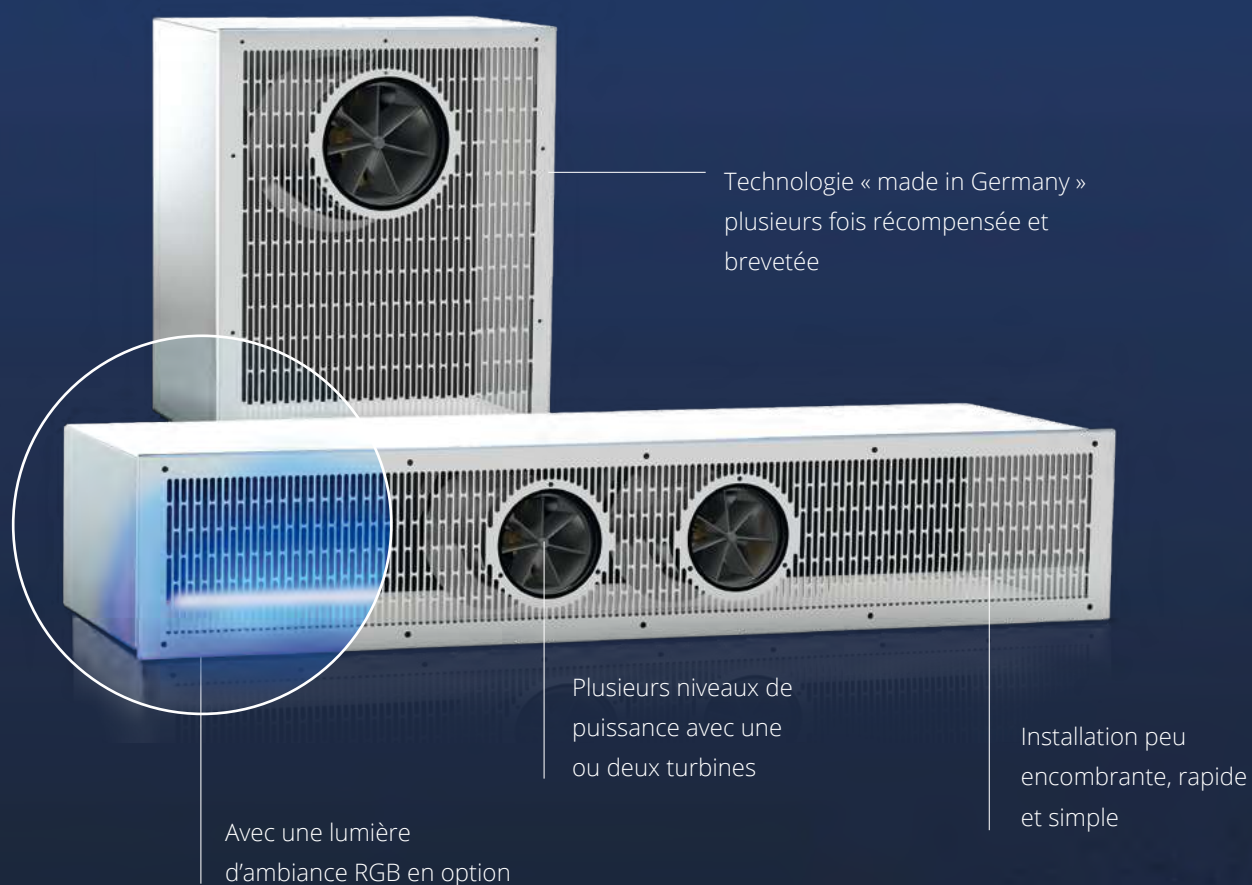

BINDER

HydroStar[®]
Die Turbinenschwimmanlage

Simplement
PLUS pour
votre piscine.

A close-up shot of a square metal grate in a pool wall. A powerful stream of water is being pumped out of a turbine inside the grate, creating a large splash of white water. The background is dark.

Installable a posteriori à tout moment, avec EasyStar, c'est plus facile que jamais.

Pour valoriser votre piscine déjà existante sans trop d'efforts, BINDER a développé le système rétrofit EasyStar, conçu de manière moderne. Ce système de nage à contre-courant à turbine compact offre une performance équivalente et toutes les fonctions d'une installation HydroStar d'origine. Il s'intègre parfaitement à son environnement grâce à son design moderne et dynamique.