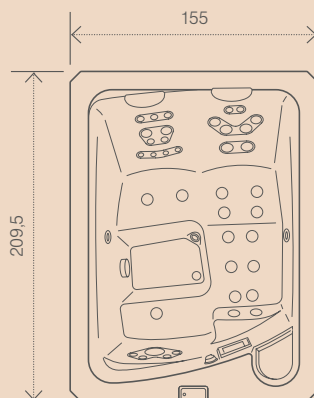

LUCKY

CARACTÉRISTIQUES DU MODÈLE

Taille de la coque	155 x 209,5 x 89,5 cm
Volume d'eau	700 l
Poids à sec / plein	290 / 990 kg
Coque épaisse	MassiveShell Construction
Sélection de couleurs	4
Isolation	Polarguard
Total de places assises / Sièges / Banquette	3 / 1 / 2

MASSAGE

Nombre total de jets	39
Jets d'eau / Jets d'air	26 / 13
Système TurboBoost	Central
Régulation Boost Control	1

SETS D'HYDROTHERAPIE

IntenseFLOW	1
BlissFLOW	1
ZenFLOW	1

AUTRES ACCESSOIRES

Appuis-tête / couleurs	2 / gris
Éclairage	Rainbow Light
Couverture	GreyTex
Jupe	Designy
Bac de protection	FC pan
Drainage de fond	oui
Possibilité d'ajouter des accessoires supplémentaires	oui

04

CARACTÉRISTIQUES DU MODÈLE

Taille de la coque	235,5 × 219,5 × 94,5 cm
Volume d'eau	1 350 l
Poids à sec / plein	300 / 1 650 kg
Coque épaisse	MassiveShell Construction
Sélection de couleurs	4
Isolation	Polarguard
Total de places assises / Sièges / Banquette	6 / 4 / 2

CARACTÉRISTIQUES DU MODÈLE

Taille de la coque	194,5 x 209,5 x 89,5 cm
Volume d'eau	1 000 l
Poids à sec / plein	270 / 1 270 kg
Coque épaisse	MassiveShell Construction
Sélection de couleurs	4
Isolation	Polarguard
Total de places assises / Sièges / Banquette	5 / 4 / 1