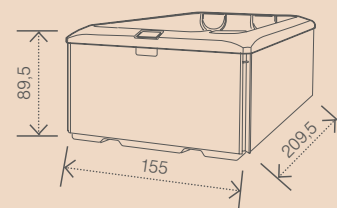

LUCKY

CARACTÉRISTIQUES DU MODÈLE

Taille de la coque	155 x 209,5 x 89,5 cm
Volume d'eau	700 l
Poids à sec / plein	290 / 990 kg
Coque épaisse	MassiveShell Construction
Sélection de couleurs	4
Isolation	Polarguard
Total de places assises / Sièges / Banquette	3 / 1 / 2

04

CARACTÉRISTIQUES DU MODÈLE

Taille de la coque	235,5 × 219,5 × 94,5 cm
Volume d'eau	1 350 l
Poids à sec / plein	300 / 1 650 kg
Coque épaisse	MassiveShell Construction
Sélection de couleurs	4
Isolation	Polarguard
Total de places assises / Sièges / Banquette	6 / 4 / 2

CARACTÉRISTIQUES DU MODÈLE

Taille de la coque	219,5 x 219,5 x 94,5 cm
Volume d'eau	1 250 l
Poids à sec / plein	290 / 1 540 kg
Coque épaisse	MassiveShell Construction
Sélection de couleurs	4
Isolation	Polarguard
Total de places assises / Sièges / Banquette	6 / 4 / 2

CARACTÉRISTIQUES DU MODÈLE

Taille de la coque	194,5 x 209,5 x 89,5 cm
Volume d'eau	1 000 l
Poids à sec / plein	270 / 1 270 kg
Coque épaisse	MassiveShell Construction
Sélection de couleurs	4
Isolation	Polarguard
Total de places assises / Sièges / Banquette	5 / 4 / 1