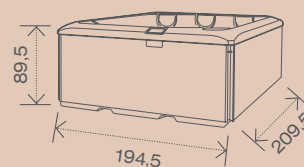

04

CARACTÉRISTIQUES DU MODÈLE

Taille de la coque	235,5 × 219,5 × 94,5 cm
Volume d'eau	1 350 l
Poids à sec / plein	300 / 1 650 kg
Coque épaisse	MassiveShell Construction
Sélection de couleurs	4
Isolation	Polarguard
Total de places assises / Sièges / Banquette	6 / 4 / 2

CARACTÉRISTIQUES DU MODÈLE

Taille de la coque	219,5 x 219,5 x 94,5 cm
Volume d'eau	1 250 l
Poids à sec / plein	290 / 1 540 kg
Coque épaisse	MassiveShell Construction
Sélection de couleurs	4
Isolation	Polarguard
Total de places assises / Sièges / Banquette	6 / 4 / 2

CARACTÉRISTIQUES DU MODÈLE

Taille de la coque	194,5 x 209,5 x 89,5 cm
Volume d'eau	1 000 l
Poids à sec / plein	270 / 1 270 kg
Coque épaisse	MassiveShell Construction
Sélection de couleurs	4
Isolation	Polarguard
Total de places assises / Sièges / Banquette	5 / 4 / 1