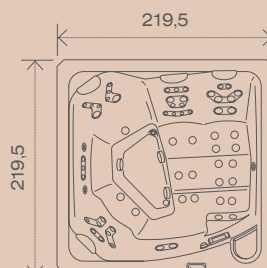

LUCKY

CARACTÉRISTIQUES DU MODÈLE

Taille de la coque	155 x 209,5 x 89,5 cm
Volume d'eau	700 l
Poids à sec / plein	290 / 990 kg
Coque épaisse	MassiveShell Construction
Sélection de couleurs	4
Isolation	Polarguard
Total de places assises / Sièges / Banquette	3 / 1 / 2

04

CARACTÉRISTIQUES DU MODÈLE

Taille de la coque	235,5 × 219,5 × 94,5 cm
Volume d'eau	1 350 l
Poids à sec / plein	300 / 1 650 kg
Coque épaisse	MassiveShell Construction
Sélection de couleurs	4
Isolation	Polarguard
Total de places assises / Sièges / Banquette	6 / 4 / 2

CARACTÉRISTIQUES DU MODÈLE

Taille de la coque	219,5 x 219,5 x 94,5 cm
Volume d'eau	1 250 l
Poids à sec / plein	290 / 1 540 kg
Coque épaisse	MassiveShell Construction
Sélection de couleurs	4
Isolation	Polarguard
Total de places assises / Sièges / Banquette	6 / 4 / 2

CARACTÉRISTIQUES DU MODÈLE

Taille de la coque	194,5 x 209,5 x 89,5 cm
Volume d'eau	1 000 l
Poids à sec / plein	270 / 1 270 kg
Coque épaisse	MassiveShell Construction
Sélection de couleurs	4
Isolation	Polarguard
Total de places assises / Sièges / Banquette	5 / 4 / 1