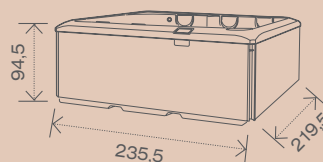

LUCKY

CARACTÉRISTIQUES DU MODÈLE

Taille de la coque	155 x 209,5 x 89,5 cm
Volume d'eau	700 l
Poids à sec / plein	290 / 990 kg
Coque épaisse	MassiveShell Construction
Sélection de couleurs	4
Isolation	Polarguard
Total de places assises / Sièges / Banquette	3 / 1 / 2

04

CARACTÉRISTIQUES DU MODÈLE

Taille de la coque	235,5 × 219,5 × 94,5 cm
Volume d'eau	1 350 l
Poids à sec / plein	300 / 1 650 kg
Coque épaisse	MassiveShell Construction
Sélection de couleurs	4
Isolation	Polarguard
Total de places assises / Sièges / Banquette	6 / 4 / 2

CARACTÉRISTIQUES DU MODÈLE

Taille de la coque	219,5 x 219,5 x 94,5 cm
Volume d'eau	1 250 l
Poids à sec / plein	290 / 1 540 kg
Coque épaisse	MassiveShell Construction
Sélection de couleurs	4
Isolation	Polarguard
Total de places assises / Sièges / Banquette	6 / 4 / 2

CARACTÉRISTIQUES DU MODÈLE

Taille de la coque	194,5 x 209,5 x 89,5 cm
Volume d'eau	1 000 l
Poids à sec / plein	270 / 1 270 kg
Coque épaisse	MassiveShell Construction
Sélection de couleurs	4
Isolation	Polarguard
Total de places assises / Sièges / Banquette	5 / 4 / 1