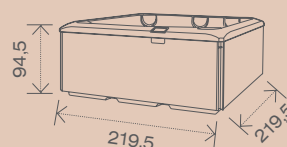

LUCKY

CARACTÉRISTIQUES DU MODÈLE

Taille de la coque	155 x 209,5 x 89,5 cm
Volume d'eau	700 l
Poids à sec / plein	290 / 990 kg
Coque épaisse	MassiveShell Construction
Sélection de couleurs	4
Isolation	Polarguard
Total de places assises / Sièges / Banquette	3 / 1 / 2

04

CARACTÉRISTIQUES DU MODÈLE

Taille de la coque	235,5 × 219,5 × 94,5 cm
Volume d'eau	1 350 l
Poids à sec / plein	300 / 1 650 kg
Coque épaisse	MassiveShell Construction
Sélection de couleurs	4
Isolation	Polarguard
Total de places assises / Sièges / Banquette	6 / 4 / 2

CARACTÉRISTIQUES DU MODÈLE

Taille de la coque	219,5 x 219,5 x 94,5 cm
Volume d'eau	1 250 l
Poids à sec / plein	290 / 1 540 kg
Coque épaisse	MassiveShell Construction
Sélection de couleurs	4
Isolation	Polarguard
Total de places assises / Sièges / Banquette	6 / 4 / 2

CARACTÉRISTIQUES DU MODÈLE

Taille de la coque	194,5 x 209,5 x 89,5 cm
Volume d'eau	1 000 l
Poids à sec / plein	270 / 1 270 kg
Coque épaisse	MassiveShell Construction
Sélection de couleurs	4
Isolation	Polarguard
Total de places assises / Sièges / Banquette	5 / 4 / 1