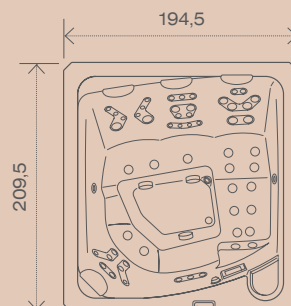

LUCKY

CARACTÉRISTIQUES DU MODÈLE

Taille de la coque	155 x 209,5 x 89,5 cm
Volume d'eau	700 l
Poids à sec / plein	290 / 990 kg
Coque épaisse	MassiveShell Construction
Sélection de couleurs	4
Isolation	Polarguard
Total de places assises / Sièges / Banquette	3 / 1 / 2

04

CARACTÉRISTIQUES DU MODÈLE

Taille de la coque	235,5 × 219,5 × 94,5 cm
Volume d'eau	1 350 l
Poids à sec / plein	300 / 1 650 kg
Coque épaisse	MassiveShell Construction
Sélection de couleurs	4
Isolation	Polarguard
Total de places assises / Sièges / Banquette	6 / 4 / 2

CARACTÉRISTIQUES DU MODÈLE

Taille de la coque	219,5 x 219,5 x 94,5 cm
Volume d'eau	1 250 l
Poids à sec / plein	290 / 1 540 kg
Coque épaisse	MassiveShell Construction
Sélection de couleurs	4
Isolation	Polarguard
Total de places assises / Sièges / Banquette	6 / 4 / 2

CARACTÉRISTIQUES DU MODÈLE

Taille de la coque	194,5 x 209,5 x 89,5 cm
Volume d'eau	1 000 l
Poids à sec / plein	270 / 1 270 kg
Coque épaisse	MassiveShell Construction
Sélection de couleurs	4
Isolation	Polarguard
Total de places assises / Sièges / Banquette	5 / 4 / 1