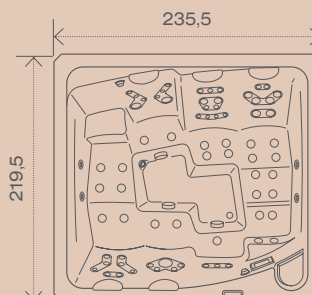

LUCKY

CARACTÉRISTIQUES DU MODÈLE

Taille de la coque	155 x 209,5 x 89,5 cm
Volume d'eau	700 l
Poids à sec / plein	290 / 990 kg
Coque épaisse	MassiveShell Construction
Sélection de couleurs	4
Isolation	Polarguard
Total de places assises / Sièges / Banquette	3 / 1 / 2

04

CARACTÉRISTIQUES DU MODÈLE

Taille de la coque	235,5 × 219,5 × 94,5 cm
Volume d'eau	1 350 l
Poids à sec / plein	300 / 1 650 kg
Coque épaisse	MassiveShell Construction
Sélection de couleurs	4
Isolation	Polarguard
Total de places assises / Sièges / Banquette	6 / 4 / 2

CARACTÉRISTIQUES DU MODÈLE

Taille de la coque	219,5 x 219,5 x 94,5 cm
Volume d'eau	1 250 l
Poids à sec / plein	290 / 1 540 kg
Coque épaisse	MassiveShell Construction
Sélection de couleurs	4
Isolation	Polarguard
Total de places assises / Sièges / Banquette	6 / 4 / 2

CARACTÉRISTIQUES DU MODÈLE

Taille de la coque	194,5 x 209,5 x 89,5 cm
Volume d'eau	1 000 l
Poids à sec / plein	270 / 1 270 kg
Coque épaisse	MassiveShell Construction
Sélection de couleurs	4
Isolation	Polarguard
Total de places assises / Sièges / Banquette	5 / 4 / 1