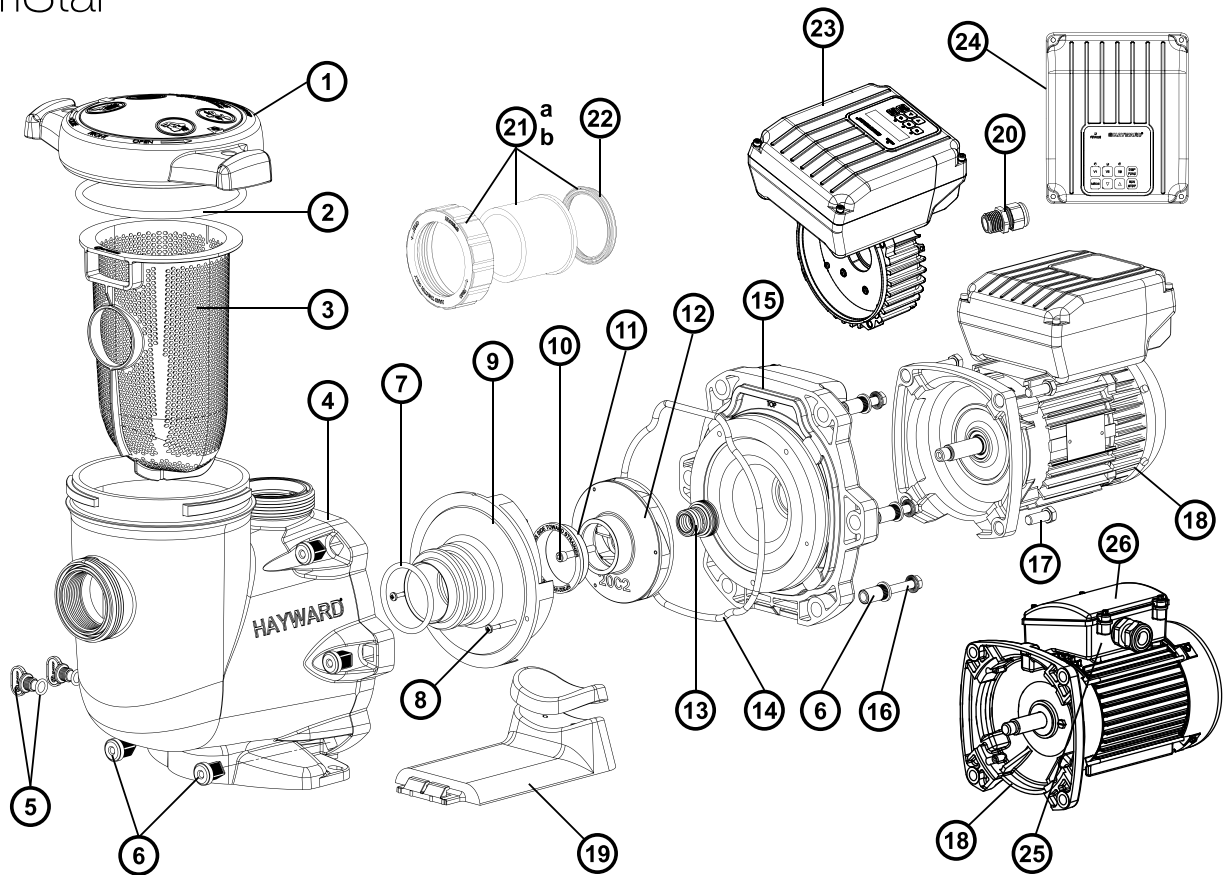

Pompes

Pumps

TriStar®

SP32051 / SP32081 / SP32111 / SP32161 / SP32201 / SP32203 / SP32301 /
SP32303 / SP3216VSTD / SP3220VSTD

N°	Description⁽¹⁾	Nb	Ref
1	Strainer cover • Couverture de préfiltre • Deckel • Tapa de prefiltro • Coperchio prefiltro • Zeef dekking • Tampa do filtro • Крышка префильтра	1	SPX3200DLS
2	Strainer cover O-Ring • Joint torique de préfiltre • O-Ring • Junta tórica • Guarnizione O'ring • De O-ring van de zeefdekking • Junta tórica da tampa do filtro • Уплотнительное кольцо	1	SPX3200S
3	Strainer basket • Panier de préfiltre • Filterkorb • Cesto filtrante • Cestino prefiltro • Zeef mand • Cesta do filtro • Корзина префильтра	1	SPX3200M
4	Pump Housing/Strainer • Corps de pompe et préfiltre • Pumpengehäuse/Vorfilter • Cuerpo bomba y prefiltro • Corpo pompa/Prefiltro • Lichaam van pomp en préfiltre • Corpo de bomba e prefiltro • Корпус насоса	1	SPX3200A
5	Drain Plug • Bouchon de vidange • Ablasschraube • Tapón de vaciado • Tappo di spurgo • Afvoerkanaal stop • Plugue de dreño • Сливная пробка	2	SPX4000FG
6	Housing insert & seal plate spacer kit • Inserts de corps • KörperEinlagen • Partes de cuerpo • Inserzioni di corpo • Inserts van lichamen • Inserts de corpos • Втулка	6	SPX3200Z211
7	Diffuser gasket • Joint de diffuseur • Dichtung • Junta de difusor • Guarnizione diffusore • Verbindingsstuk van verspreider • Junta de difusor • Прокладка	1	SPX4000Z1
8	Diffuser screws (x2) • Vis de diffuseur (x2) • Zerstäuberschraube (x2) • Tornillo de difusor (x2) • Vite di diffusore (x2) • Schroef van verspreider (x2) • Tornillos do difusor (x2) • Комплект винтов (x2)	1	SPX3200Z8
9	Diffuser • Diffuseur • Leitapparat • Difusor • Diffusore • Verspreide • Difusor • Диффузор	1	SPX3200B3
10	Impeller screw • Vis de turbine • Turbinenschraube • Tornillo de turbina • Vite di turbina • Schroef van turbine • Tornillos de turbina • Комплект винтов	1	SPX3200Z1
11	Ring for impeller • Bague pour turbine • Ring für Laufrad • Anillo para turbina • Anello • Ring voor Turbine • Ring de turbina • Уплотнительное кольцо	1	SPX3021R
12	Impeller • Turbine • Laufrad • Turbina • Girante • Turbine • Turbina • Крыльчатка		
	SP32051	1	SPX3205C
	SP32081	1	SPX3207C
	SP32111	1	SPX3210C
	SP32161	1	SPX3215C
	SP3216VSTD	1	SPX3215C
	SP32201 - SP32203	1	SPX3220C
	SP32301 - SP32303	1	SPX3230C
	SP3220VSTD	1	SPX3230CEM