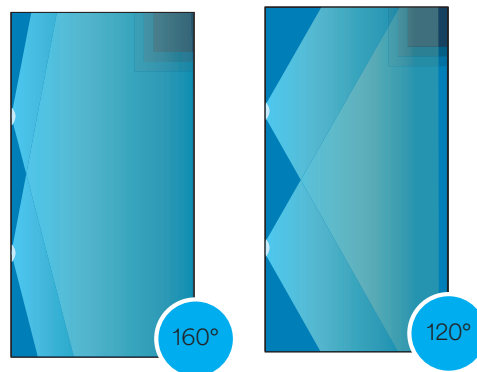

COMPACT MAIS PUISSANT

Combinaison de nombreuses technologies, le Mid-BRIO offre un ratio puissance / lumens / taille inégalé dans le marché de la piscine. Eclairez vos piscines avec un projecteurs de seulement 75 mm de diamètre pour 2400 lm de lumière.

FINI LES ZONES D'OMBRE

La conception ingénieuse du Mid-BRIO permet d'offrir un angle de diffusion pouvant aller jusqu'à 160°, là où les autres projecteurs diffusent de la lumière à 120°.

OUBLIEZ LES ZONES D'OMBRE DANS LA PISCINE

Grâce à sa conception ingénieuse, le Mid-BRiO éclaire avec un angle de diffusion allant jusqu'à 160°. Là où les autres projecteurs diffusent à 120°, le Mid-BRiO éclaire plus largement la piscine et vous permet de garantir un éclairage puissant et avec un minimum de zones d'ombres.