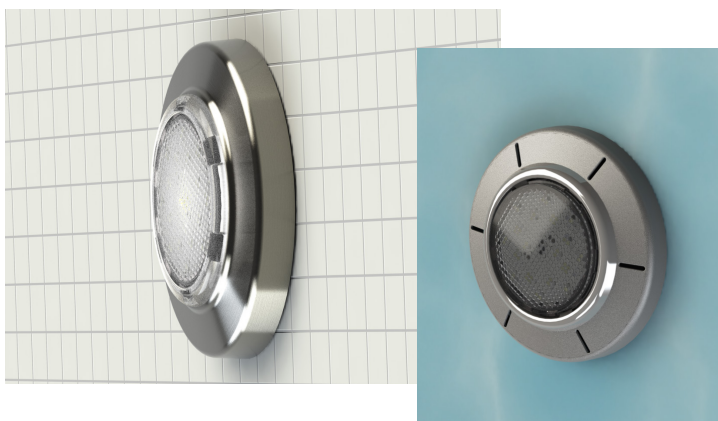

UN RATIO TAILLE / PUISSANCE INÉGALÉ

- ✓ Grâce à cette nouvelle génération de projecteurs, découvrez le chaînon manquant à l'éclairage de piscine.
- ✓ Différenciez votre piscine avec un éclairage aussi discret qu'un mini-projecteur mais aussi puissant qu'un projecteur standard

COMPATIBLE AVEC TOUTES LES PISCINES