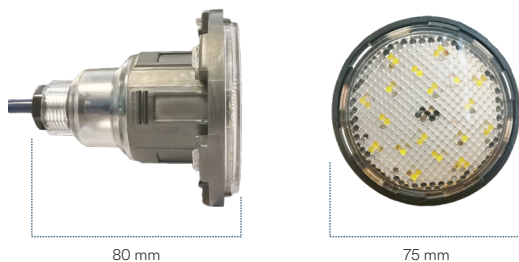

COMPACT MAIS PUISSANT

Combinaison de nombreuses technologies, le Mid-BRIO offre un ratio puissance / lumens / taille inégalé dans le marché de la piscine. Eclairez vos piscines avec un projecteurs de seulement 75 mm de diamètre pour 2400 lm de lumière.

FINI LES ZONES D'OMBRE

La conception ingénieuse du Mid-BRIO permet d'offrir un angle de diffusion pouvant aller jusqu'à 160°, là où les autres projecteurs diffusent de la lumière à 120°.

OUBLIEZ LES ZONES D'OMBRE DANS LA PISCINE

Grâce à sa conception ingénieuse, le Mid-BRiO éclaire avec un angle de diffusion allant jusqu'à 160°. Là où les autres projecteurs diffusent à 120°, le Mid-BRiO éclaire plus largement la piscine et vous permet de garantir un éclairage puissant et avec un minimum de zones d'ombres.

COMPATIBLE AVEC TOUTES LES PISCINES

Mid-BRiO est LA solution compacte, innovante et design pour l'éclairage de vos piscines. Il se visse dans une traversée de paroi 1.5" standard, peu importe le revêtement du bassin (coque, liner, béton, etc.).