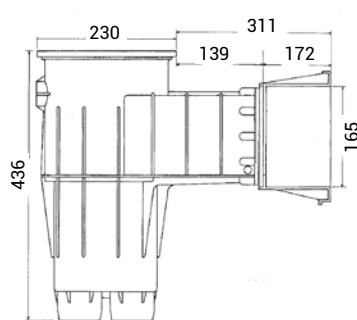

Skimmer - Cofies

3111

3119

Skimmer petite meurtrière - 3111

Skimmer grande meurtrière - 3119

SKIMMER
PREMIUM COFIES

Descriptif	Côte de traversée	Réf. Béton	Réf. Liner	Accessoire
Skimmer petite meurtrière	139 mm	3110	3111*	-
Skimmer grande meurtrière	311 mm	3118	3119*	-
Rallonge à l'unité	-	SKX16001BE	SKX16001VE	-
Colle ABS (200 ml) (56 cm)	-	-	-	11925