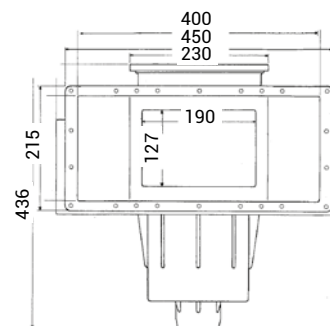

Skimmer - Cofies

3111

3119

Skimmer petite meurtrière - 3111

Skimmer grande meurtrière - 3119

SKIMMER
PREMIUM COFIES

Descriptif	Côte de traversée	Réf. Béton	Réf. Liner	Accessoire
Skimmer petite meurtrière	139 mm	3110	3111*	-
Skimmer grande meurtrière	311 mm	3118	3119*	-
Rallonge à l'unité	-	SKX16001BE	SKX16001VE	-
Colle ABS (200 ml) (56 cm)	-	-	-	11925