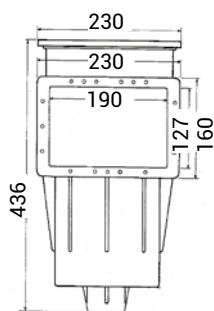

Skimmer - Cofies

3111

3119

Skimmer petite meurtrière - 3111

Skimmer grande meurtrière - 3119

SKIMMER
PREMIUM COFIES

Descriptif	Côte de traversée	Réf. Béton	Réf. Liner	Accessoire
Skimmer petite meurtrière	139 mm	3110	3111*	-
Skimmer grande meurtrière	311 mm	3118	3119*	-
Rallonge à l'unité	-	SKX16001BE	SKX16001VE	-
Colle ABS (200 ml) (56 cm)	-	-	-	11925