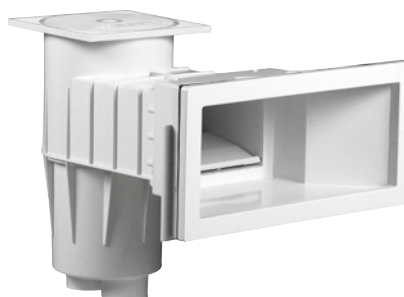

Skimmer - Cofies

3111

3119

Skimmer petite meurtrière - 3111

Skimmer grande meurtrière - 3119

SKIMMER
PREMIUM COFIES

Descriptif	Côte de traversée	Réf. Béton	Réf. Liner	Accessoire
Skimmer petite meurtrière	139 mm	3110	3111*	-
Skimmer grande meurtrière	311 mm	3118	3119*	-
Rallonge à l'unité	-	SKX16001BE	SKX16001VE	-
Colle ABS (200 ml) (56 cm)	-	-	-	11925