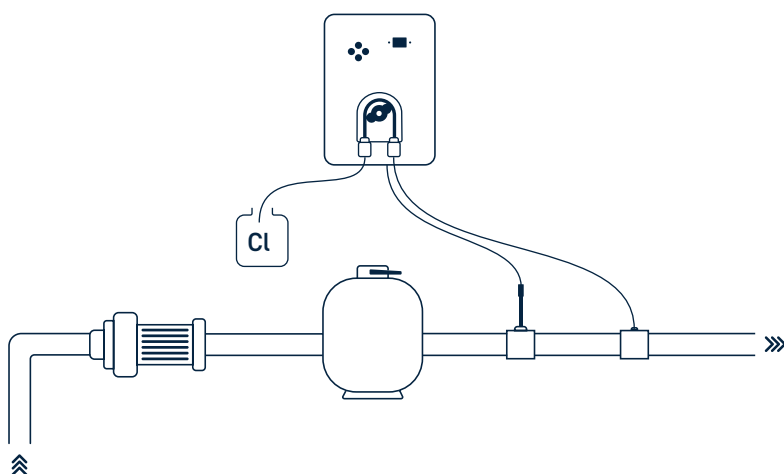

Sonde
Redox

Fonctionnalités

- Régulation dosage chlore par sonde Redox
- Réglage consigne Redox
- Alarmes valeurs Redox haute et basse et surdosage
- Installation et montage faciles

Modèle	Volume bassin (m ³)	Débit pompe (l/h)	Référence
Clear Dosing	120	1,8	DOOR23PLTB-G1

Caractéristiques techniques	
Ecran	afficheur digital
Dosage désinfectant	chlore liquide
Injection intelligente	par contrôle Redox
Réglage de consigne Redox	200 à 900 mV
Calibration sonde Redox	1 point 475 mV
Sonde Redox	Glod
Dimensions coffret (mm)	L 171 x H 236 x P 99

Schéma d'installation

Livré avec

- Coffret électronique
- Sonde ORP Gold
- Solution calibration ORP 475 mV
- Porte-sonde et raccord d'injection
- Collier de prise en charge x2 (Ø 50 mm)
- Câble alimentation (2 m)
- Support fixation murale (avec vis)