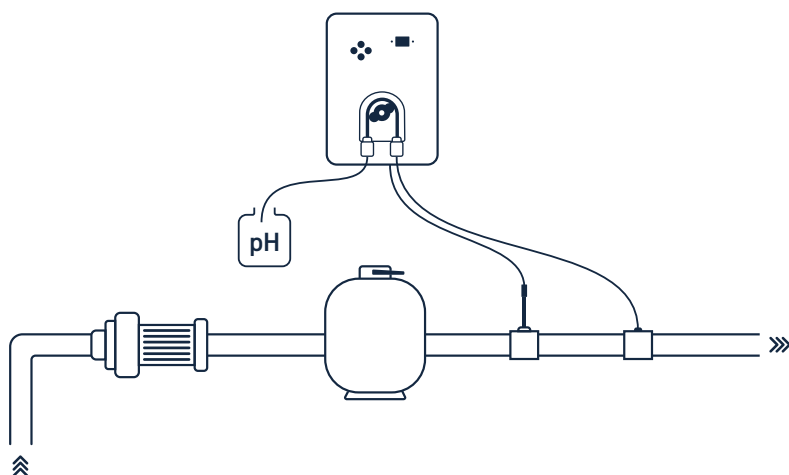

GARANTIES

2
ans

Coffret

1
an

Sonde pH

Fonctionnalités

- Régulation du pH proportionnelle au volume de la piscine
- Régulation de tous types d'eau : mode acide (pH-) ou basique (pH+)
- Sécurités dépassement de consigne pH et surdosage
- Alarmes par voyant lumineux
- Installation et montage faciles

Modèle	Volume bassin (m ³)	Débit pompe (l/h)	Référence
Clear pH	150	1,8	REGU23PLTB-G1

Caractéristiques techniques	
Ecran	afficheur digital
Produit	pH- ou pH+
Type de régulation pH	proportionnelle
Réglage de consigne pH	6,8 à 7,6
Calibration sonde pH	2 points pH7 et pH10
Sonde pH	Amber
Dimensions coffret seul (mm)	L 171 x H 236 x P 99

Schéma d'installation

Livré avec

- Coffret électronique
- Sonde pH Amber
- Solutions calibration pH7 & pH10
- Collier de prise en charge x2 (Ø 50 mm)
- Porte-sonde et raccord d'injection
- Câble alimentation (2 m)
- Support fixation murale (avec vis)