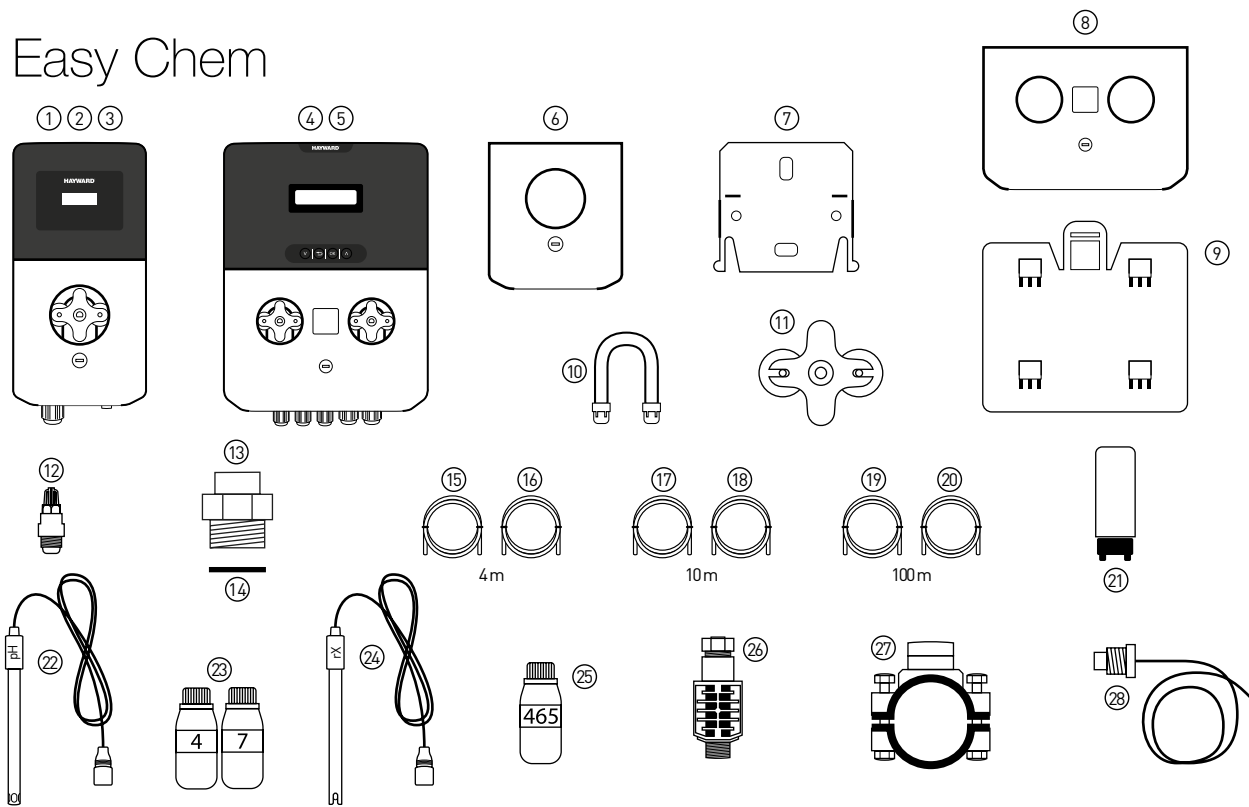

### Easy Chem

N°	Description <sup>(1)</sup>	Ref
	Electronic box • Boîtier électronique • Elektronische Box • Caja electrónica • Scatola elettronica • Elektronische doos • Caixa eletrônica • Электронный ящик	
1	Easy Chem Single PH	GLX-EC-SPH
2	Easy Chem Single ORP	GLX-EC-SRXG
3	Easy Chem Single ORP SOCKET	GLX-EC-SRXGS
4	Easy Chem Double PH ORP	GLX-EC-DPHRXG
5	Easy Chem Double PH ORP SOCKET	GLX-EC-DPHRXGS
6	Easy Chem Single → Small white lid • Petit couvercle blanc • Kleiner weißer Deckel • Tapa blanca pequeña • Piccolo coperchio bianco • Klein wit deksel • Tampa branca pequena • Маленькая белая крышка	GLX-EPC-000001
7	Easy Chem Single → Small wall support • Petit support mural • Kleine Wandhalterung • Soporte de pared pequeño • Piccolo supporto a muro • Kleine muursteen • Suporte de parede pequeno • Небольшая настенная опора	GLX-EPC-000002
8	Easy Chem Double → Big white lid • Grand couvercle blanc • Großer weißer Deckel • Tapa blanca grande • Grande coperchio bianco • Grote witte deksel • Grande tampa branca • Большая белая крышка	GLX-EPC-000003
9	Easy Chem → Big wall support • Support grand mur • Große Wandhalterung • Soporte de pared grande • Supporto a muro grande • Grote muursteen • Suporte de parede grande • Большая настенная опора	GLX-EPC-000004
10	Hayward Santoprene tube • Tube Santoprène • TPV-Schlauch • Tubo Santoprene • Tubo in Santoprene • Santoprene slang • Tubo Santoprene • Трубка из сантопрена	GLX-EPC-000005
11	Roller holder • Porte-rouleaux • Rollenhalter • Portarodillos • Porta-rulli • Rotatiemodule • Porta-roletes • Держатель роликов	GLX-EPC-000006
12	Injection valve • Clapet d'injection • Einspritzventil • Válvula de inyección • Valvola di iniezione • Válvula de injeção • Injectieklep • Инжектор	GLX-PH-71016
13	Adaptateur 1/2 - 1/8 • Adaptor 1/2 - 1/8 • Adapter 1/2 - 1/8 • Adaptador 1/2 - 1/8 • Adattatore 1/2 - 1/8 • Adaptador 1/2 - 1/8 • adapter 1/2 - 1/8 • адаптер 1/2 - 1/8	GLX-PH-126014
14	O-Ring • Joint torique • O-Ring • Anillo O • Anello circolare • O-Ring • Anel O • Уплотнительное кольцо / 1/2"	RLO3074
15	Suction pipe PVC • Tube d'aspiration PVC • Saugleitung PVC • Tubería de succión PVC • Tubo di aspirazione PVC • Tubo de sucção PVC • Zuigleiding PVC • всасывающая труба PVC 4m	GLX-PH-90006
16	Injection tube • Tube d'injection • Einspritzrohr • Tubo de impulsión • Tubo di iniezione • Injectiebuis • Tubo de injeção • Трубка впрыска / PE 4m	GLX-PH-90004
17	Suction tube PVC Cristal • Tube d'aspiration PVC Cristal • Ansaugrohr PVC Cristal • Tubo de aspiración PVC Cristal • Tubo di aspirazione PVC Cristal • Zuigbuis PVC Cristal • Tubo de aspiração PVC Cristal • Трубка всасывания ПВХ Cristal / 10m	GLX-EPC-000007
18	Injection tube • Tube d'injection • Einspritzrohr • Tubo de impulsión • Tubo di iniezione • Injectiebuis • Tubo de injeção • Трубка впрыска / PE 10m	GLX-EPC-000008
19	Suction tube PVC Cristal • Tube d'aspiration PVC Cristal • Ansaugrohr PVC Cristal • Tubo de aspiración PVC Cristal • Tubo di aspirazione PVC Cristal • Zuigbuis PVC Cristal • Tubo de aspiração PVC Cristal • Трубка всасывания ПВХ Cristal / 100m	GLX-EPC-000009
20	Injection tube • Tube d'injection • Einspritzrohr • Tubo de impulsión • Tubo di iniezione • Injectiebuis • Tubo de injeção • Трубка впрыска / PE 100m	GLX-EPC-000010
21	Suction strainer • Crépine d'aspiration • Saugsieb • Filtro de aspiración • Filtro di aspirazione • Zuigzeef • Filtro de sucção • Всасывающий фильтр	KBPERSKFP
22	pH probe • Sonde pH • pH-Sonde • Sonda de pH • Sonda pH • pH-sonde • Sonda de pH • pH-зонд	RA01
23	7&4 pH Buffer solution • Solution tampon pH 7&4 • 7&4 pH-Pufferlösung • Solución tampón de pH 7 y 4 • Soluzione tampone pH 7&4 • 7&4 pH-bufferoplossing • Solução tampão de pH 7 e 4 • Буферный раствор 7 и 4 pH	GLX-EPC-000011
24	ORP probe gold sensor • Sonde ORP capteur d'or • ORP-Sonden-Goldsensor • Sensore oro sonda ORP • ORP-sonde goudsensor • Sensor de ouro da sonda ORP • Датчик золота с датчиком ОБП	RA12X
25	465 mV ORP Buffer solution • Solution tampon ORP 465 mV • 465 mV ORP-Pufferlösung • Solución tampón ORP de 465 mV • Soluzione tampone ORP da 465 mV • 465 mV ORP-bufferoplossing • Solução tampão ORP de 465 mV • Буферный раствор ОБП 465 мВ	GLX-EPC-000012
26	Probe holder • Porte-sonde • Sondenhalter • Porta sonda • Porta sonda • Sondehouder • Porta-sonda • Держатель зонда	GLX-PH-106670
27	Collar • Collier • Kragen • Collarín • Collare • Kraag • Colar • Воротник / ø 50 mm	GLX-PH-86654
28	Temperature sensor • Capteur de température • Temperatursensor • Sensor de temperatura • Termometro • Temperatursensor • Датчик температуры / PT100	GLX-EPC-000013