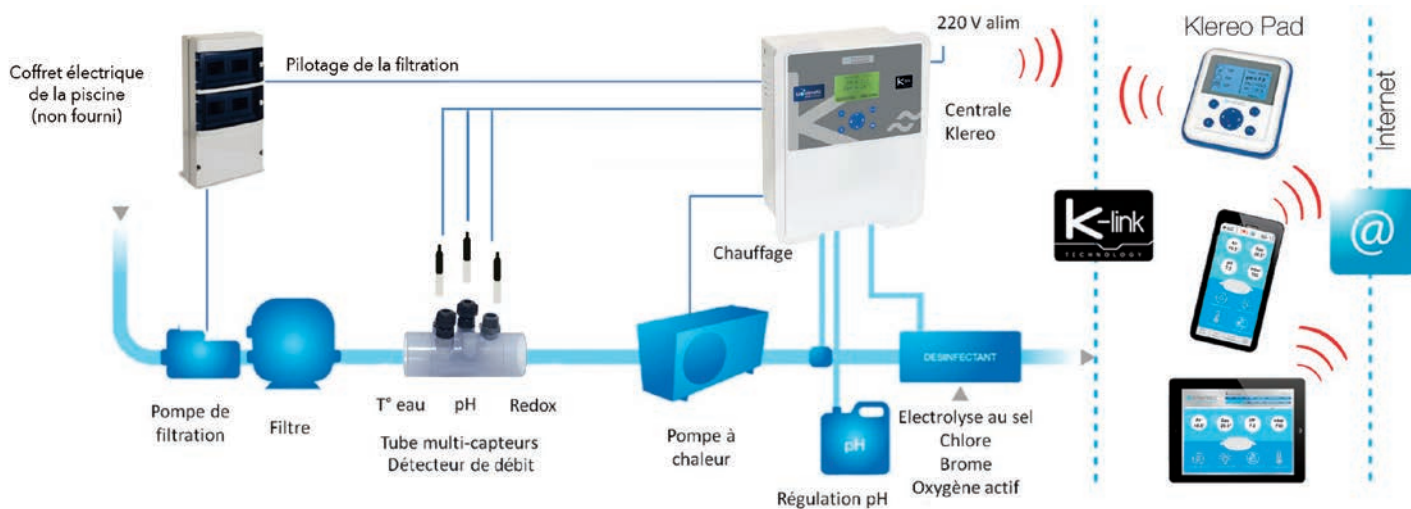

**PROFITEZ DES SOLUTIONS KLEROO DÈS MAINTENANT
EN CONTACTANT VOTRE PISCINIER :**

Distribué par :

KLEROO

5, rue du Chant des Oiseaux
78360 MONTESSON
Tél. : 01 30 15 53 33
Fax : 01 30 15 53 39
contact@klereo.com

klereo
www.klereo.com