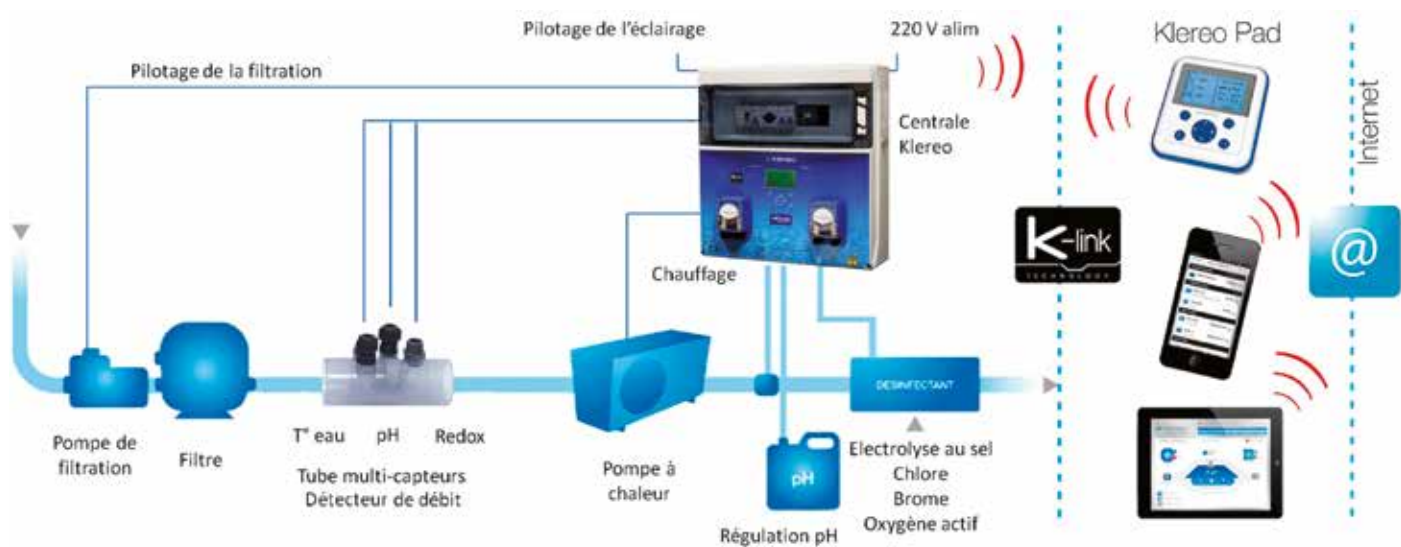

- ✓ 1 centrale électronique
- ✓ 1 coffret électrique intégré
- ✓ 1 transfo éclairage 100 VA
- ✓ 2 pompes doseuses 1,5 l/h
- ✓ 1 capteur température d'eau
- ✓ 1 sonde pH
- ✓ 1 détecteur de débit
- ✓ Accessoires de désinfection

* en option

Pilotez de chez vous et de n'importe où les fonctions de votre piscine.

- Un entretien simplifié et préventif
 - Facile à utiliser grâce à son interface simple et intuitive
 - Fiable et sécurisé grâce au protocole K-link
 - Compatible avec smartphone, PC ou tablette
- > nécessite le kit Klereo connect (en option)

BIOCLIMATIC POOL by KLEREO™ pour une piscine respectueuse de l'Environnement

Kompact Master gère l'équilibre du bassin en temps réel et ajuste les paramètres en fonction des mesures effectuées (soleil et UV, température air et eau, etc).

- ⊕ D'ÉCONOMIES D'ÉNERGIE
- ⊖ D'UTILISATION D'EAU
- ⊖ DE PRODUITS D'ENTRETIEN

N°1 de la piscine connectée

12 ANS D'EXPERTISE

Produits conçus et fabriqués en France

PRINCIPE DE FONCTIONNEMENT

**PROFITEZ DES SOLUTIONS KLEROO DÈS MAINTENANT
EN CONTACTANT VOTRE PISCINIER :**