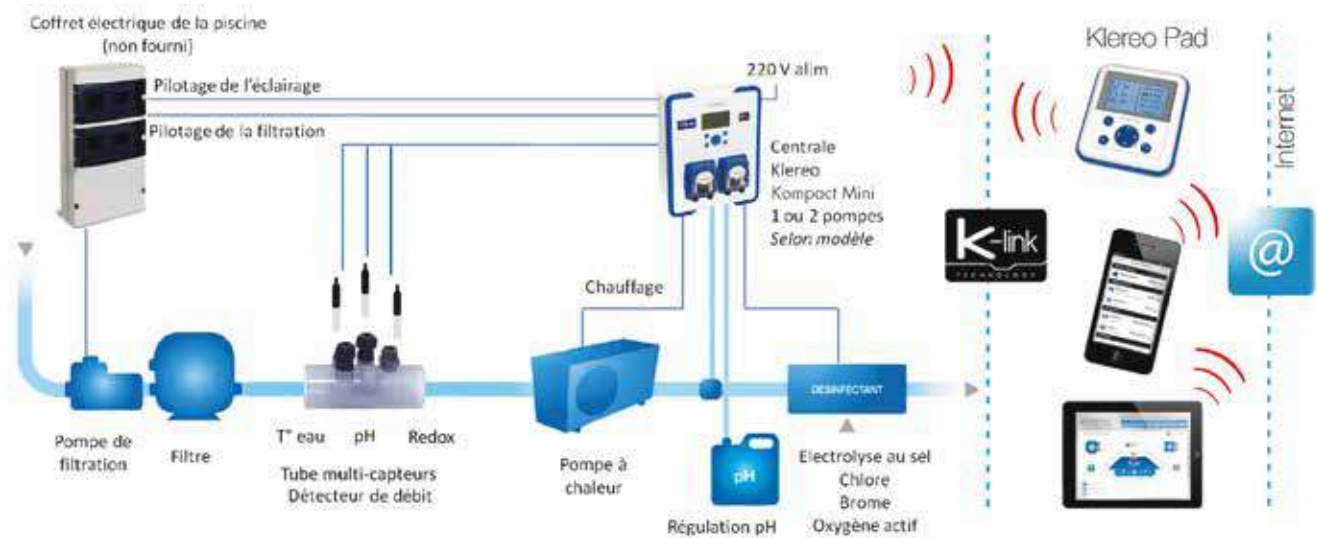

- ✓ 1 centrale électronique
- ✓ 2 pompes doseuses 1,5 l/h
- ✓ 1 capteur température d'eau
- ✓ 1 sonde pH
- ✓ 1 détecteur de débit
- ✓ Accessoires de désinfection

Raccordé au coffret électrique existant

* en option

Pilotez de chez vous et de n'importe où les fonctions de votre piscine.

- Un entretien simplifié et préventif
 - Facile à utiliser grâce à son interface simple et intuitive
 - Fiable et sécurisé grâce au protocole K-link
 - Compatible avec smartphone, PC ou tablette
- > nécessite le kit Klereo connect (en option)

BIOCLIMATIC POOL by KLEREO™ pour une piscine respectueuse de l'Environnement

Kompact Mini gère l'équilibre du bassin en temps réel et ajuste les paramètres en fonction des mesures effectuées (soleil et UV, température air et eau, etc).

- + D'ÉCONOMIES D'ÉNERGIE
- D'UTILISATION D'EAU
- DE PRODUITS D'ENTRETIEN

N°1 de la piscine connectée

12 ANS D'EXPERTISE

Produits conçus et fabriqués en France

PRINCIPE DE FONCTIONNEMENT

PROFITEZ DES SOLUTIONS KLEROO DÈS MAINTENANT EN CONTACTANT VOTRE PISCINIER :