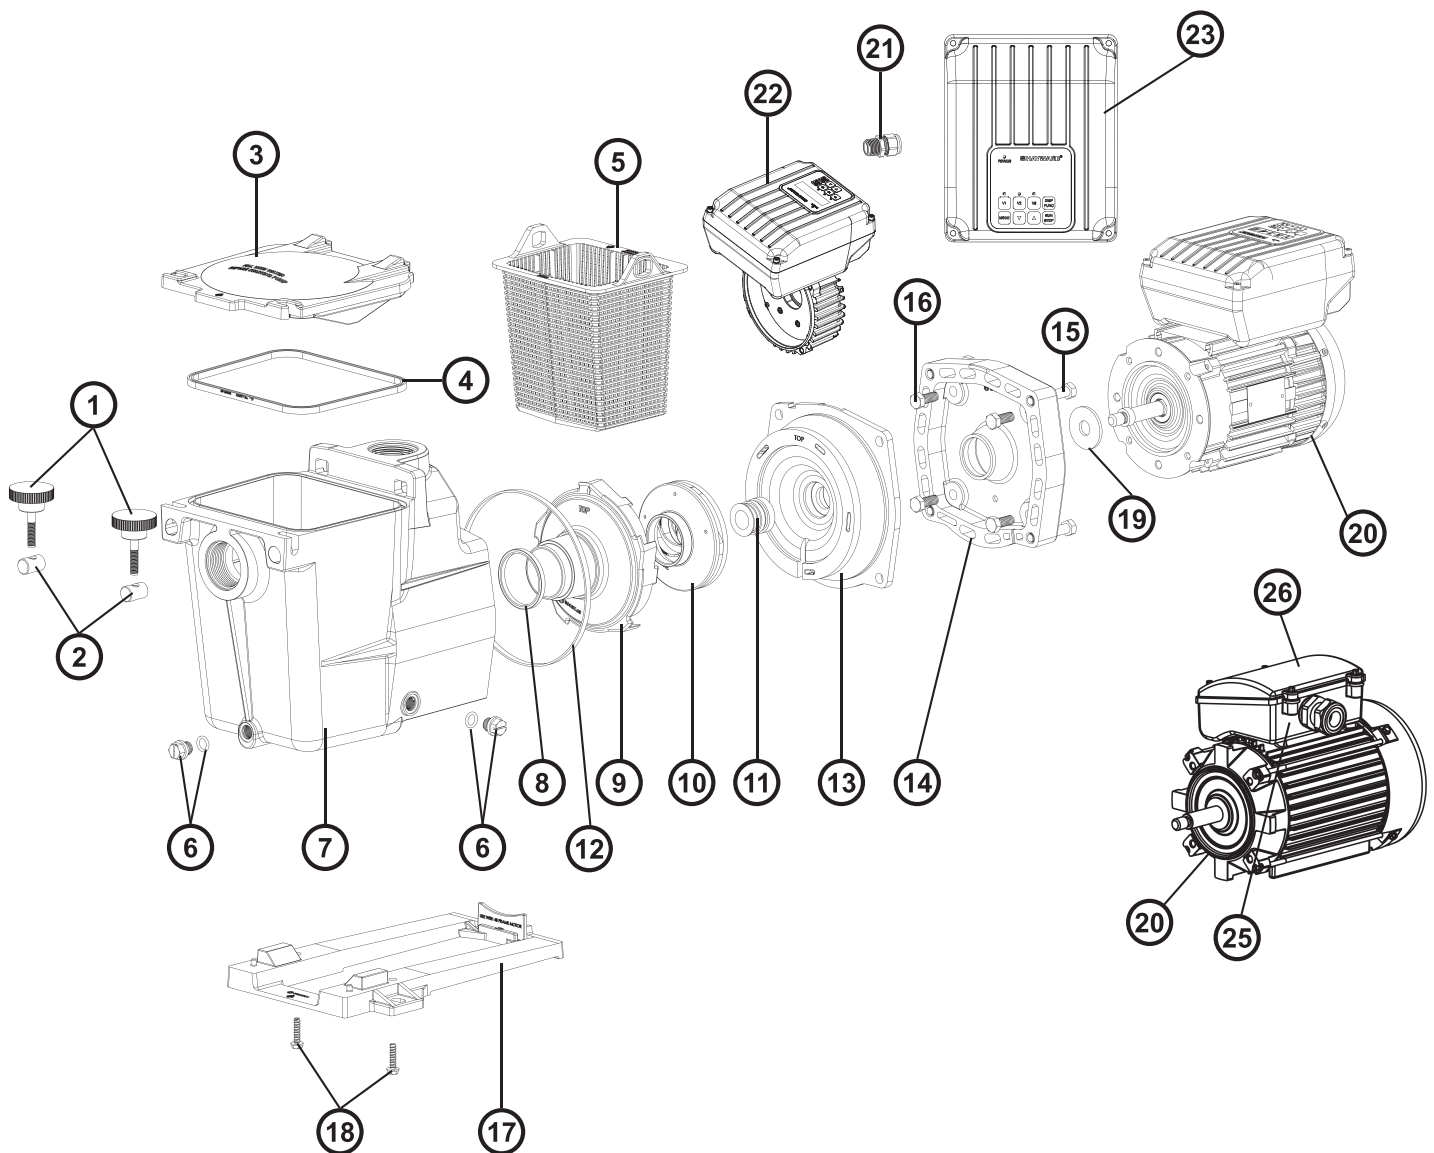

Super Pump®

SP1606XE8 / SP1606XE11 / SP1611XE16 / SP1616XE22 / SP1622XE25 / SP2606XE8 / SP2608XE11
 SP2611XE16 / SP2616XE22 / SP2611VSTD / SP2616VSTD

N°	Description ⁽¹⁾	Nb	Ref
1 + 2	Swivel nut + Hand knob • Ecrou rotule + Vis papillon • Gewindezapfen + Flügelschraube • Rótula + Tornillo mariposa • Perno girevole + Manopola di chiusura • Warteel noot + Schroef vlinder • Tuerca de giro+ Parafuso borboleta • Комплект втулок и винтов	2	SPX1600PN
3	Strainer cover • Couverture de préfiltre • Deckel • Tapa de prefiltro • Coperchio prefiltro • Zeef dekking • Tampa do filtro • Крышка префильтра	1	SPX1600D
4	Lid gasket • Joint de préfiltre • Dichtung • Junta de prefiltro • Guarnizione prefiltro • Verbindingsstuk van préfiltre • Junta préfiltre • Прокладка	1	SPX1600S
5	Strainer basket • Panier de préfiltre • Filterkorb • Cesto filtrante • Cestino prefiltro • Zeef mand • Cesta do filtro • Корзина префильтра	1	SPX1600M
6	Drain Plug • Bouchon de vidange • Ablasschraube • Tapón de vaciado • Tappo di spurgo • Afvoerkanal stop • Plugue de dreno • Комплект сливных пробок	2	SPX1600V
	(--> 1991)	2	SPX1700FG
	(1992 -->)	2	SPX1700FG
7	Pump Housing/Strainer • Corps de pompe et préfiltre • Pumpengehäuse/Vorfilter • Cuerpo bomba y prefiltro • Corpo pompa/Prefiltro • Lichaam van pomp en préfiltre • Corpo de bomba e préfiltre • Корпус насоса	1	SPX1600AA
	1,5"	1	SPX1620AE
	2"	1	SPX1600R
8	Diffuser gasket • Joint de diffuseur • Dichtung • Junta de difusor • Guarnizione diffusore • Verbindingsstuk van verspreider • Junta de difusor • рокладка	1	SPX1600R