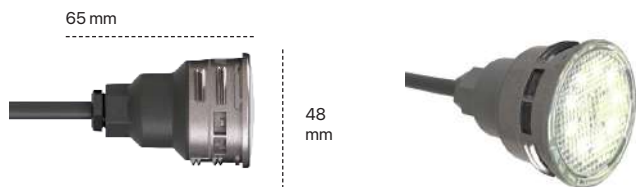

UN MINI-PROJECTEUR AUSSI PUISSANT QU'UN PROJECTEUR STANDARD

✓ Grâce aux nouvelles technologies de LED combinées aux évolutions récentes en dissipation thermique, le Mini-BRiO peut émettre jusqu'à 1300 lumens en éclairage monochrome blanc froid ou blanc chaud.

✓ Grâce à cette puissance, le Mini-BRiO 2 est aussi puissant que certains projecteurs standard du marché tout en étant plus discret dans la paroi de la piscine.

2 Mini BRiO