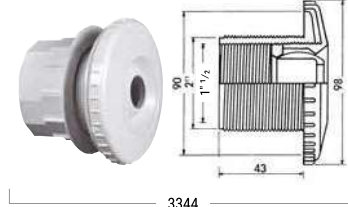

Buses de refoulement

C SERIES

Code	Référence	Couleur	Balle Ø mm	Débit (m³/h)	Type de piscine	Connexion filetée	Connexion coulissante
3310	Buse de refoulement réglable Cofies	Blanc	20	5/6	Béton	ext 2"/int 1,5"	—
3312	Buse de refoulement réglable Cofies	Blanc	20	5/6	Béton	ext 2"/int 1,5"	—
3304	Buse de refoulement réglable Cofies	Blanc	20	5/6	Béton	ext 2"	int 50 mm
3306	Buse de refoulement réglable Cofies + écrou arrière	Blanc	20	5/6	Fibre de verre	ext 2"	int 50 mm
3344	Buse de refoulement réglable Cofies + écrou arrière	Blanc	20	5/6	Fibre de verre	ext 2"/int 1,5"	—
3315	Buse de refoulement réglable Cofies	Blanc	20	5/6	Liner	ext 2"	int 50 mm
3315SA	Buse de refoulement réglable Cofies	Sable	20	5/6	Liner	ext 2"	int 50 mm
3315LG	Buse de refoulement réglable Cofies	Gris	20	5/6	Liner	ext 2"	int 50 mm
3315DGR	Buse de refoulement réglable Cofies	Gris foncé	20	5/6	Liner	ext 2"	int 50 mm
3321	Buse de refoulement réglable Cofies + écrou arrière	Blanc	20	5/6	Panneau	ext 2"	int 50 mm

3310

3312

3304

3306

3344

3321

3315

3315SA

3315LG

3315DGR

K SERIES

Code	Référence	Couleur	Balle Ø mm	Débit (m³/h)	Type de piscine	Connexion filetée	Connexion coulissante
060500206400	Buse de refoulement réglable BOF 20	Blanc	20	5	Béton	—	63 mm (PN10)
060500205100	Buse de refoulement réglable BOF 21	Blanc	20	6	Béton	—	50 mm/40 mm