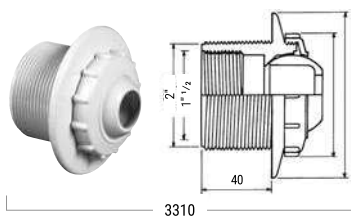

Buses de refoulement

C SERIES

Code	Référence	Couleur	Balle Ø mm	Débit (m³/h)	Type de piscine	Connexion filetée	Connexion coulissante
3310	Buse de refoulement réglable Cofies	Blanc	20	5/6	Béton	ext 2"/int 1,5"	—
3312	Buse de refoulement réglable Cofies	Blanc	20	5/6	Béton	ext 2"/int 1,5"	—
3304	Buse de refoulement réglable Cofies	Blanc	20	5/6	Béton	ext 2"	int 50 mm
3306	Buse de refoulement réglable Cofies + écrou arrière	Blanc	20	5/6	Fibre de verre	ext 2"	int 50 mm
3344	Buse de refoulement réglable Cofies + écrou arrière	Blanc	20	5/6	Fibre de verre	ext 2"/int 1,5"	—
3315	Buse de refoulement réglable Cofies	Blanc	20	5/6	Liner	ext 2"	int 50 mm
3315SA	Buse de refoulement réglable Cofies	Sable	20	5/6	Liner	ext 2"	int 50 mm
3315LG	Buse de refoulement réglable Cofies	Gris	20	5/6	Liner	ext 2"	int 50 mm
3315DGR	Buse de refoulement réglable Cofies	Gris foncé	20	5/6	Liner	ext 2"	int 50 mm
3321	Buse de refoulement réglable Cofies + écrou arrière	Blanc	20	5/6	Panneau	ext 2"	int 50 mm

3310

3312

3304

3306

3344

3321

3315

3315SA

3315LG

3315DGR

K SERIES

Code	Référence	Couleur	Balle Ø mm	Débit (m³/h)	Type de piscine	Connexion filetée	Connexion coulissante
060500206400	Buse de refoulement réglable BOF 20	Blanc	20	5	Béton	—	63 mm (PN10)
060500205100	Buse de refoulement réglable BOF 21	Blanc	20	6	Béton	—	50 mm/40 mm