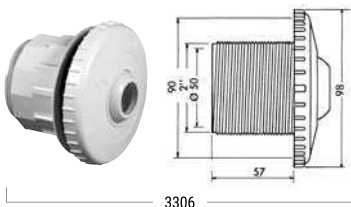

Buses de refoulement

C SERIES

Code	Référence	Couleur	Balle Ø mm	Débit (m³/h)	Type de piscine	Connexion filetée	Connexion coulissante
3310	Buse de refoulement réglable Cofies	Blanc	20	5/6	Béton	ext 2"/int 1,5"	—
3312	Buse de refoulement réglable Cofies	Blanc	20	5/6	Béton	ext 2"/int 1,5"	—
3304	Buse de refoulement réglable Cofies	Blanc	20	5/6	Béton	ext 2"	int 50 mm
3306	Buse de refoulement réglable Cofies + écrou arrière	Blanc	20	5/6	Fibre de verre	ext 2"	int 50 mm
3344	Buse de refoulement réglable Cofies + écrou arrière	Blanc	20	5/6	Fibre de verre	ext 2"/int 1,5"	—
3315	Buse de refoulement réglable Cofies	Blanc	20	5/6	Liner	ext 2"	int 50 mm
3315SA	Buse de refoulement réglable Cofies	Sable	20	5/6	Liner	ext 2"	int 50 mm
3315LG	Buse de refoulement réglable Cofies	Gris	20	5/6	Liner	ext 2"	int 50 mm
3315DGR	Buse de refoulement réglable Cofies	Gris foncé	20	5/6	Liner	ext 2"	int 50 mm
3321	Buse de refoulement réglable Cofies + écrou arrière	Blanc	20	5/6	Panneau	ext 2"	int 50 mm

3310

3312

3304

3306

3344

3321

3315

3315SA

3315LG

3315DGR

K SERIES

Code	Référence	Couleur	Balle Ø mm	Débit (m³/h)	Type de piscine	Connexion filetée	Connexion coulissante
060500206400	Buse de refoulement réglable BOF 20	Blanc	20	5	Béton	—	63 mm (PN10)
060500205100	Buse de refoulement réglable BOF 21	Blanc	20	6	Béton	—	50 mm/40 mm