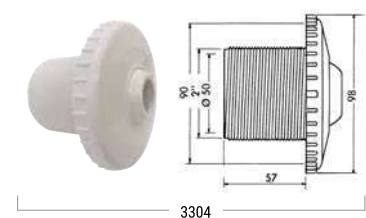

Buses de refoulement

C SERIES

Code	Référence	Couleur	Balle Ø mm	Débit (m³/h)	Type de piscine	Connexion filetée	Connexion coulissante
3310	Buse de refoulement réglable Cofies	Blanc	20	5/6	Béton	ext 2"/int 1,5"	—
3312	Buse de refoulement réglable Cofies	Blanc	20	5/6	Béton	ext 2"/int 1,5"	—
3304	Buse de refoulement réglable Cofies	Blanc	20	5/6	Béton	ext 2"	int 50 mm
3306	Buse de refoulement réglable Cofies + écrou arrière	Blanc	20	5/6	Fibre de verre	ext 2"	int 50 mm
3344	Buse de refoulement réglable Cofies + écrou arrière	Blanc	20	5/6	Fibre de verre	ext 2"/int 1,5"	—
3315	Buse de refoulement réglable Cofies	Blanc	20	5/6	Liner	ext 2"	int 50 mm
3315SA	Buse de refoulement réglable Cofies	Sable	20	5/6	Liner	ext 2"	int 50 mm
3315LG	Buse de refoulement réglable Cofies	Gris	20	5/6	Liner	ext 2"	int 50 mm
3315DGR	Buse de refoulement réglable Cofies	Gris foncé	20	5/6	Liner	ext 2"	int 50 mm
3321	Buse de refoulement réglable Cofies + écrou arrière	Blanc	20	5/6	Panneau	ext 2"	int 50 mm

3310

3312

3304

3306

3344

3321

3315

3315SA

3315LG

3315DGR

K SERIES

Code	Référence	Couleur	Balle Ø mm	Débit (m³/h)	Type de piscine	Connexion filetée	Connexion coulissante
060500206400	Buse de refoulement réglable BOF 20	Blanc	20	5	Béton	—	63 mm (PN10)
060500205100	Buse de refoulement réglable BOF 21	Blanc	20	6	Béton	—	50 mm/40 mm