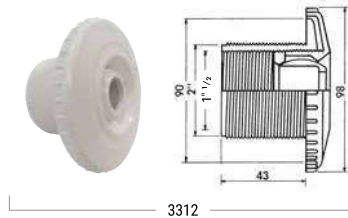

Buses de refoulement

C SERIES

Code	Référence	Couleur	Balle Ø mm	Débit (m³/h)	Type de piscine	Connexion filetée	Connexion coulissante
3310	Buse de refoulement réglable Cofies	Blanc	20	5/6	Béton	ext 2"/int 1,5"	—
3312	Buse de refoulement réglable Cofies	Blanc	20	5/6	Béton	ext 2"/int 1,5"	—
3304	Buse de refoulement réglable Cofies	Blanc	20	5/6	Béton	ext 2"	int 50 mm
3306	Buse de refoulement réglable Cofies + écrou arrière	Blanc	20	5/6	Fibre de verre	ext 2"	int 50 mm
3344	Buse de refoulement réglable Cofies + écrou arrière	Blanc	20	5/6	Fibre de verre	ext 2"/int 1,5"	—
3315	Buse de refoulement réglable Cofies	Blanc	20	5/6	Liner	ext 2"	int 50 mm
3315SA	Buse de refoulement réglable Cofies	Sable	20	5/6	Liner	ext 2"	int 50 mm
3315LG	Buse de refoulement réglable Cofies	Gris	20	5/6	Liner	ext 2"	int 50 mm
3315DGR	Buse de refoulement réglable Cofies	Gris foncé	20	5/6	Liner	ext 2"	int 50 mm
3321	Buse de refoulement réglable Cofies + écrou arrière	Blanc	20	5/6	Panneau	ext 2"	int 50 mm

3310

3312

3304

3306

3344

3321

3315

3315SA

3315LG

3315DGR

K SERIES

Code	Référence	Couleur	Balle Ø mm	Débit (m³/h)	Type de piscine	Connexion filetée	Connexion coulissante
060500206400	Buse de refoulement réglable BOF 20	Blanc	20	5	Béton	—	63 mm (PN10)
060500205100	Buse de refoulement réglable BOF 21	Blanc	20	6	Béton	—	50 mm/40 mm