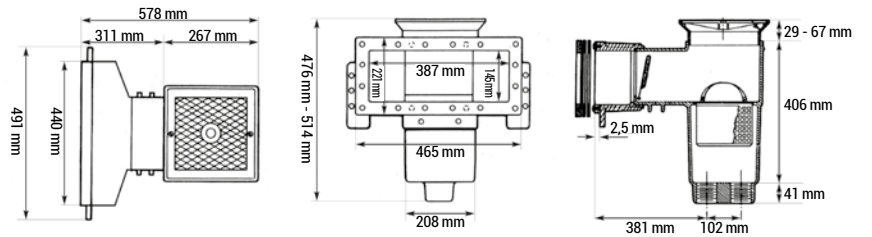

AutoSkim™ Skimmer - Hayward®

SP1084

SP1085

AUTOSKIM™
SKIMMER HAYWARD®

Descriptif	Côte de traversée	Réf. Béton	Réf. Liner
Skimmer petite meurtrière	229 / 229 mm	-	SP1084
Skimmer grande meurtrière	325 / 253 / 325 mm	-	SP1085
Pack vis longues 32 mm	-	-	SPX1085Z1AM