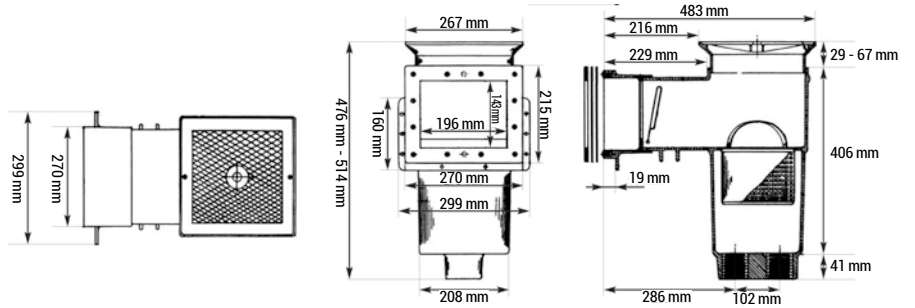

AutoSkim™ Skimmer - Hayward®

SP1084

SP1085

AUTOSKIM™
SKIMMER HAYWARD®

Descriptif	Côte de traversée	Réf. Béton	Réf. Liner
Skimmer petite meurtrière	229 / 229 mm	-	SP1084
Skimmer grande meurtrière	325 / 253 / 325 mm	-	SP1085
Pack vis longues 32 mm	-	-	SPX1085Z1AM