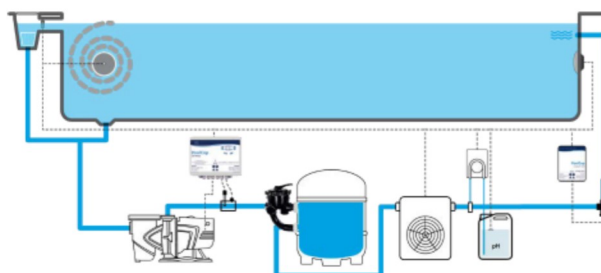

INSTALLATION TYPIQUE SEL

FICHE TECHNIQUE

RÉFÉRENCE	GNA30AA-D
DÉBIT MAXIMUM	Illimité
ALIMENTATION PRINCIPALE, CONSOMMATION	220VAC / 50Hz 0.4 A
CONTENU DU PACK	• DCCU (unité de data, contrôle, et communication) avec sondes pression d'eau, température d'eau et température d'air • Chambre d'Analyse, pour sondes de pression d'eau, température d'eau et la sonde pH+ORP (sonde pH+ORP vendue séparément) • Pack d'accessoires avec guide d'installation et d'utilisation
GARANTIE	24 mois
AFFICHAGE ET CONTRÔLE	Sur la DCCU, via interfaces web
PROTECTION CCU	IP54
TEMPÉRATURE DE FONCTIONNEMENT	-5°C à +45°C
SONDES PH ET ORP « RÉFÉRENCE FLOTTANTE »	SO4912 : injection CL / SO4913 : Électrolyse
ÉCHELLES DES MESURES	Température air : -30°C à +65°C Température eau : 0°C à +60°C Pression d'eau : -0.9 à 2.5 bar Niveau d'eau : Très Haut - Haut - Normal - Bas pH S.U. : 4 à 14 ORP/Rédox : 0 à 999mv Niveau de consommables : Normal - Bas
RELAIS PROGRAMMABLES	Pompe : 1 relais, 0-230VAC 6A Auxiliaires : 6 relais multifonctions, 0-230VAC 6A Régulation pH : 1 relais, 0-230VAC 6A
ENTRÉES PROGRAMMABLES	Entrées : 2, libre de potentiel, action ouvert ou fermé
CONFORMITÉ, HOMOLOGATION, CERTIFICATION	CE, UK CA, WEEE (UL & NSF 50 Versions certifiées disponibles)
COMPATIBILITÉ D'INSTALLATION	Nouvelle construction, renovation ou modernisation
OPTIONS COMPATIBLES	• Kit Niveau d'Eau • Pack de Traitement • Module d'Extension XM8 • Débitmètre • Détecteur d'Inondation • Routeur Cellulaire • Analyseur d'Énergie IoT • Sonde de Chlore Libre Disponible • Vanne Automatique Pneumatiques • Pompe à Vitesse Variable