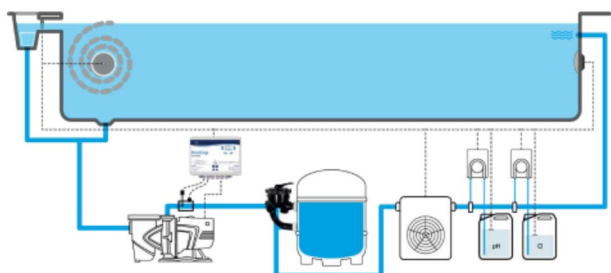

INSTALLATION TYPIQUE CHLORE