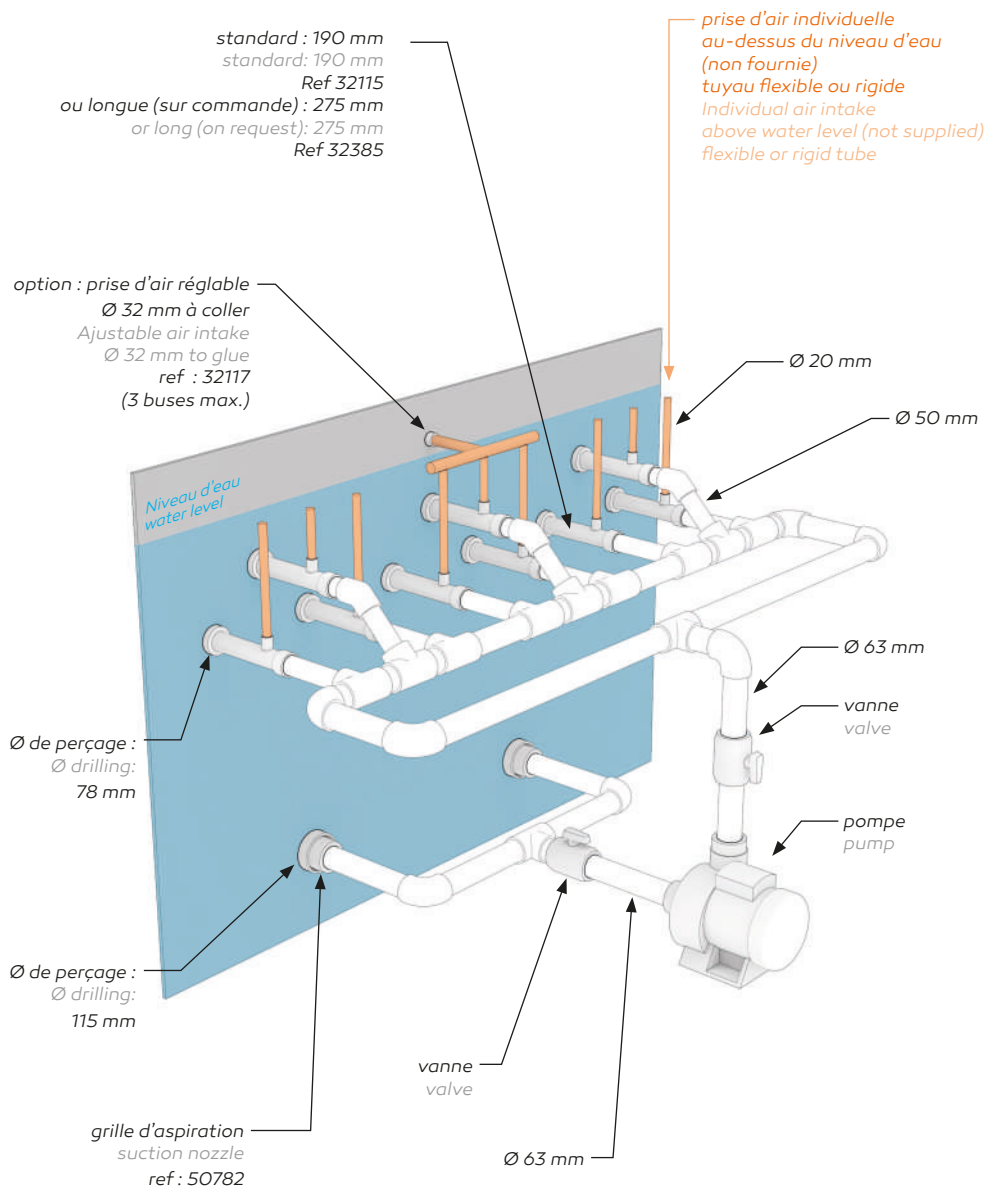

Kit Balnéo 9 buses • Balneo kit 9 Nozzles