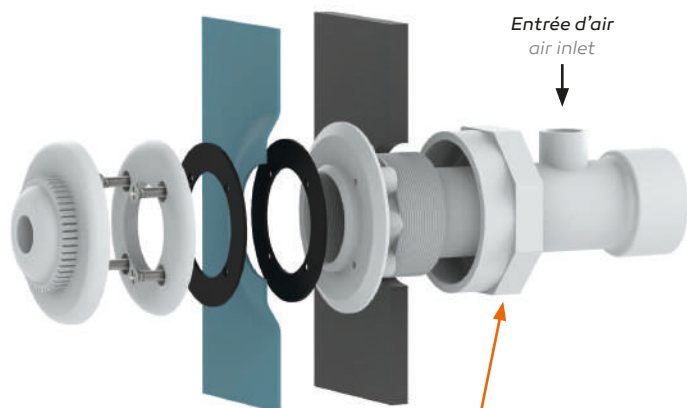

Version standard • *standard version*

Ref 32115

En option : Version longue • option : long version (Ref 32385)

Ø de perçage • Ø drilling : Ø78mm

Au niveau de l'entrée de l'air, prévoir un tuyau souple ou rigide de diamètre extérieur 20mm. Remonter les prises d'air au-dessus du niveau de l'eau.

In level air intake it might be necessary a flexible or rigid tube with 20mm of external diameter. Pull the air intake above the water level.

ATTENTION ! Pour un montage béton :

CAUTION ! For concrete assembly :