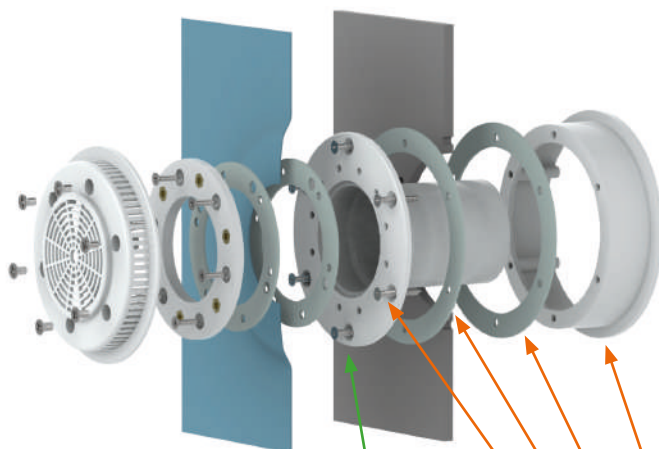

Version standard • *standard version*

Ref 32115

En option : Version longue • option : long version (Ref 32385)

Ø de perçage • Ø drilling : Ø78mm

Au niveau de l'entrée de l'air, prévoir un tuyau souple ou rigide de diamètre extérieur 20mm. Remonter les prises d'air au-dessus du niveau de l'eau.

In level air intake it might be necessary a flexible or rigid tube with 20mm of external diameter. Pull the air intake above the water level.

ATTENTION ! Pour un montage béton :

CAUTION ! For concrete assembly :

- l'écrou n'est pas nécessaire.
Nut is not required

Option : Buse rotative • option: rotative nozzle (Ref 32116)

Ø de perçage • Ø drilling : Ø115mm

Buse d'aspiration • suction nozzle

ATTENTION ! Pour un montage béton :