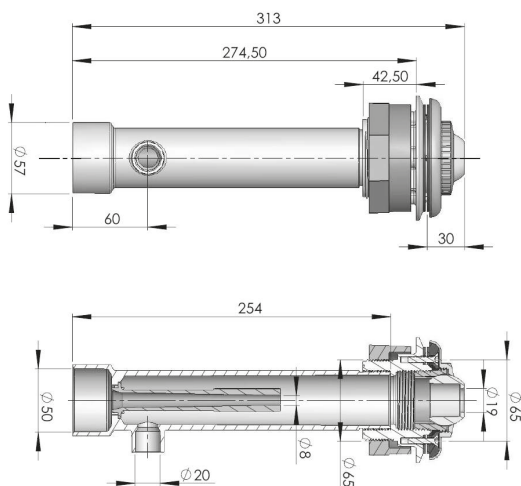

Kit Balnéo 9 buses

Balneo kit 9 Nozzles

- **2 buses d'aspiration avec sachet de vis**
2 suction systems with screws
- **1 pompe NCC**
1 CCS Pump
- **1 coffret électrique**
1 Electric box
- **1 bouton piezo**
1 piezo button
- **9 buses Venturi dont 6 rotatives avec sachet de vis et cache-vis**
9 Venturi nozzles within 6 rotative ones with screws and screw covers

Version standard • *standard version*

Ref 32115

En option : Version longue • option : long version (Ref 32385)

Ø de perçage • Ø drilling : Ø78mm

Au niveau de l'entrée de l'air, prévoir un tuyau souple ou rigide de diamètre extérieur 20mm. Remonter les prises d'air au-dessus du niveau de l'eau.

In level air intake it might be necessary a flexible or rigid tube with 20mm of external diameter. Pull the air intake above the water level.

ATTENTION ! Pour un montage béton :

CAUTION ! For concrete assembly :