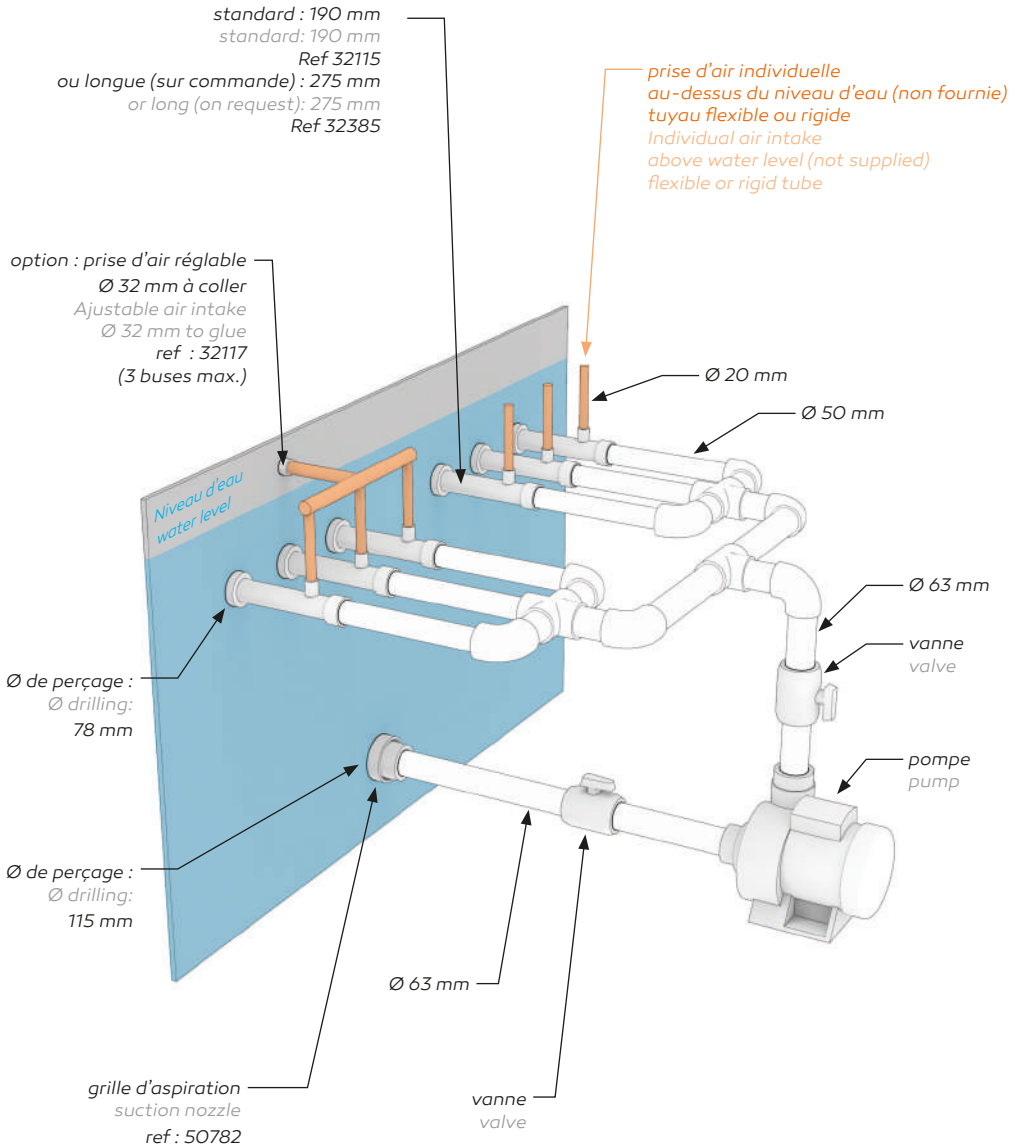

SCHEMA DE MONTAGE • INSTALLATION DIAGRAM

Kit Balnéo 6 buses • Balneo kit 6 Nozzles