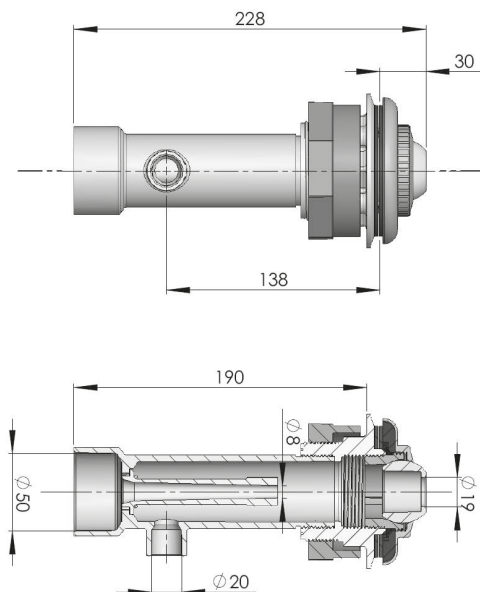

6 ou 9 buses
6 or 9 nozzles

Coffret électrique
Electric box

Kit Balnéo 6 buses

Balneo kit 6 Nozzles

- **1 buse d'aspiration avec sachet de vis**
1 suction system with screws
- **1 pompe MGD+**
1 MGD+ Pump
- **1 coffret électrique**
1 Electric box
- **1 bouton piezo**
1 piezo button
- **6 buses Venturi dont 3 rotatives avec sachet de vis et cache-vis**
6 Venturi nozzles within 3 rotative ones with screws and screw cover

Kit Balnéo 9 buses

Balneo kit 9 Nozzles

- **2 buses d'aspiration avec sachet de vis**
2 suction systems with screws
- **1 pompe NCC**
1 CCS Pump
- **1 coffret électrique**
1 Electric box
- **1 bouton piezo**
1 piezo button
- **9 buses Venturi dont 6 rotatives avec sachet de vis et cache-vis**
9 Venturi nozzles within 6 rotative ones with screws and screw covers

Version standard • *standard version*

Ref 32115

En option : Version longue • option : long version (Ref 32385)

Ø de perçage • Ø drilling : Ø78mm

Au niveau de l'entrée de l'air, prévoir un tuyau souple ou rigide de diamètre extérieur 20mm. Remonter les prises d'air au-dessus du niveau de l'eau.

In level air intake it might be necessary a flexible or rigid tube with 20mm of external diameter. Pull the air intake above the water level.

ATTENTION ! Pour un montage béton :

CAUTION ! For concrete assembly :