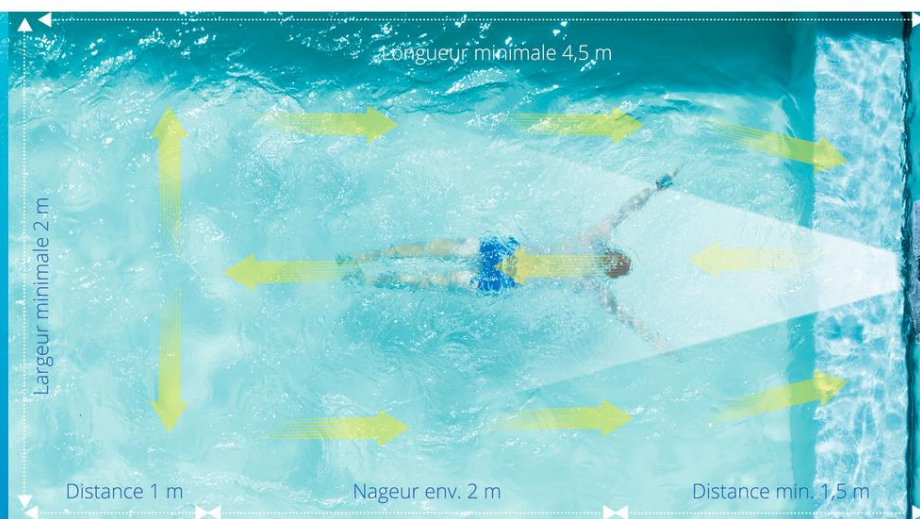

Contre le courant

SwimStar produit le courant non pas à l'aide de pompes, mais de turbines. Un courant large et puissant est ainsi généré et vous enveloppe uniformément.

Plongez dans votre piscine et, avec SwimStar, découvrez un plaisir de la baignade exceptionnel.

Pleine puissance pour toutes les piscines