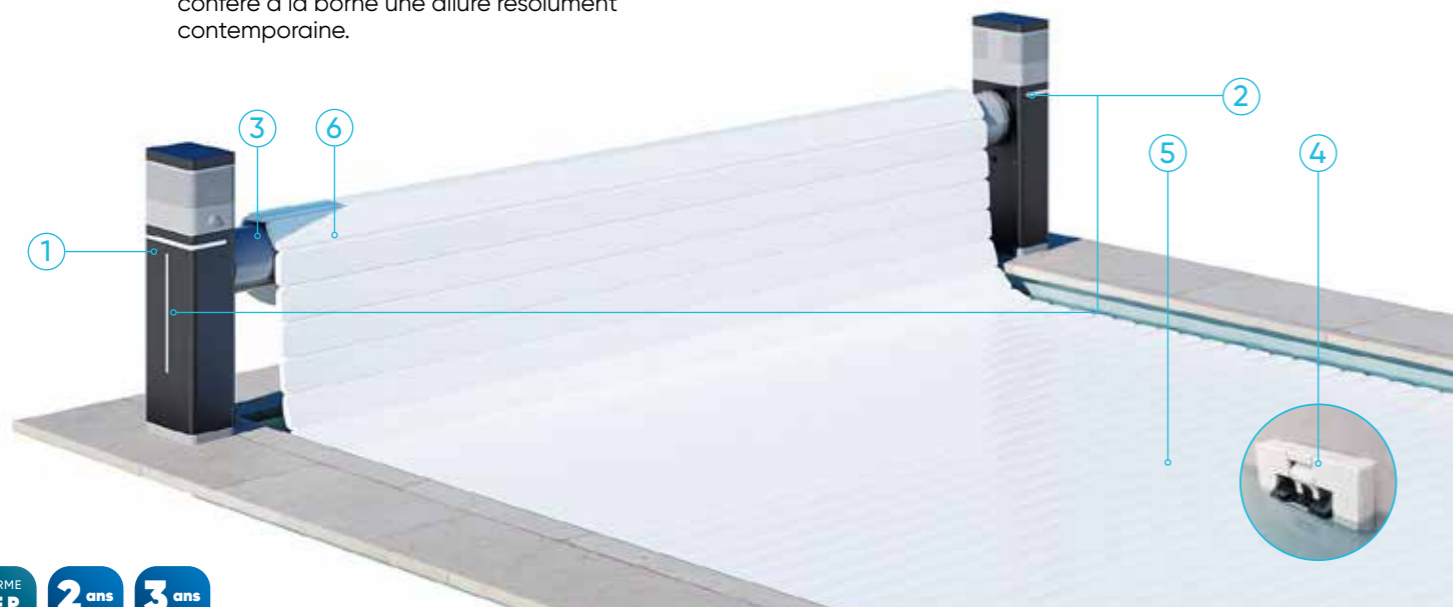

Version électrique

Blanc Gris Noir

Version solaire

Blanc Gris Noir

POOL SOUND

La borne du volet se transforme en enceinte Bluetooth® et permet la diffusion de musique dans le jardin grâce à une connexion rapide et intuitive (exclusivement sur la version électrique).

Volet disponible pour des bassins à partir de 2,00 x 3,00 m et jusqu'à 5,00 x 13,50 m.

1 BORNES

- Bornes en aluminium teinté.
- Emprise au sol réduite (98 x 175 mm).

2 BANDEAU LED DÉCORATIF (12 V)

- Bouton marche/arrêt sur la borne.