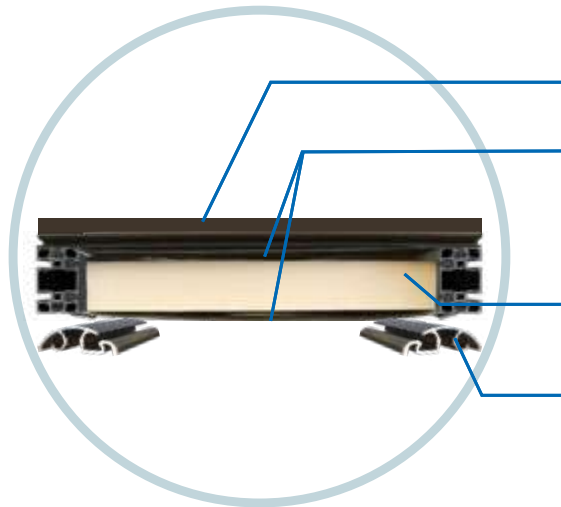

Un design plus plat & plus élégant

Cette terrasse de sécurité mobile ne mesure que 15 cm de haut ! Elle comprend des couches d'isolant (en option) pour limiter les échanges de chaleur et offrir les meilleures conditions de baignade possible.

Habillage grad' (option)

Membranes de propreté PVC anti-évaporation

Panneaux isolants rigides en polyuréthane 60mm (option)

Rail en aluminium

Contrainte limitée

Le poids doit idéalement être réparti à proximité des roulettes plutôt qu'au centre de la terrasse pour limiter la flèche du module.

	Flèche pour 500 kg*
F23	1,5 - 3 cm
F32	2 - 4 cm
F42	3 - 6 cm

A titre indicatif valeur estimative de la flèche pour 500kg réparti sur tout le module. La valeur estimative peut donc varier en fonction de la répartition de la charge sur le module et dépasser ces estimations.

Une essence robuste et durable

Ce revêtement a été choisi pour ses caractéristiques techniques parfaitement compatibles avec les espaces de baignade.

Attention, cela reste du bois et des risques d'échardes sont à prendre en compte.