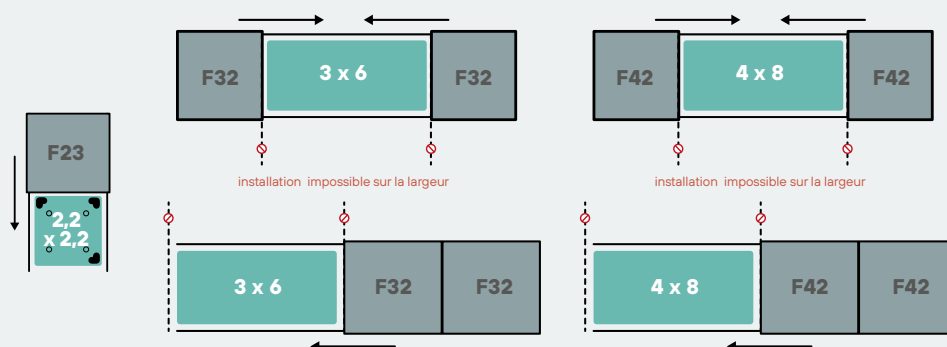

Exemples de configurations