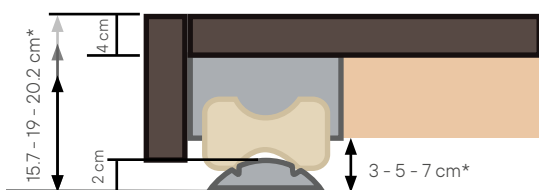

En résumé

Moins imposante que sa grande sœur l'Origin, la hauteur de la terrasse Flat est réduite de moitié pour un esthétisme plus fin, discret et élégant. Destinée aux petites piscines et aux spas, WaluDeck Flat sera proposée en dimensions maximum de 8 x 4 m, l'idéal pour les jardins urbains. La standardisation du produit, permet à la marque de disposer d'un stock constant dans son usine de fabrication et d'ainsi garantir des délais de livraison réduits et ce, même en haute saison. La structure est proposée avec un habillage en bois de qualité Grad® en option.

FLAT

* Une hauteur réglable à 3 niveaux définis

Trois dimensions de modules

Dimensions en cm

		F23	F32	F42
A	Dimension extérieure	279,40	323,60	457,10
B	+ habillage Grad	266,50	351,70	450,90
C	Dimension extérieure	271,50	316,00	449,50
D	hors habillage bois	257,50	344,10	443,30
E	Largeur isolée	233,10	277,60	411,10
F°		219,50	296,70	404,90
G	Dimension	245,20	289,70	417,00
H	entre rails	231,50	317,70	