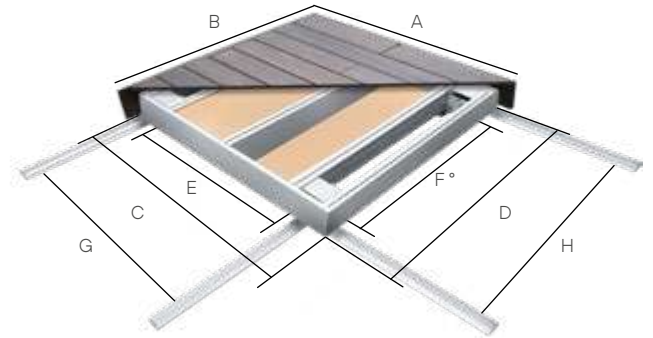

Rails :
En aluminium anodisé, positionnés dans le sens de la longueur ou de la largeur de la piscine. Les rails doivent être fixés sur une surface solide non amovible et parfaitement plane. (adapter si nécessaire les vis de fixations en fonction du support)

En résumé

Moins imposante que sa grande sœur l'Origin, la hauteur de la terrasse Flat est réduite de moitié pour un esthétisme plus fin, discret et élégant. Destinée aux petites piscines et aux spas, WaluDeck Flat sera proposée en dimensions maximum de 8 x 4 m, l'idéal pour les jardins urbains. La standardisation du produit, permet à la marque de disposer d'un stock constant dans son usine de fabrication et d'ainsi garantir des délais de livraison réduits et ce, même en haute saison. La structure est proposée avec un habillage en bois de qualité Grad® en option.

Exemples de configurations

Habillage
Option

Membranes de propreté
PVC anti-évaporation
Option

Isolant
Option

Membrane de propreté PVC
anti-évaporation et bavette périphérique

Ossature en
aluminium

Roulettes avec
roulement à billes

FLAT

* Une hauteur réglable à 3 niveaux définis

Trois dimensions de modules

Dimensions en cm

		F23	F32	F42
A	Dimension extérieure	279,40	323,60	457,10
B	+ habillage Grad	266,50	351,70	450,90
C	Dimension extérieure	271,50	316,00	449,50
D	hors habillage bois	257,50	344,10	443,30
E	Largeur isolée	233,10	277,60	411,10
F°		219,50	296,70	404,90
G	Dimension	245,20	289,70	417,00
H	entre rails	231,50	317,70	