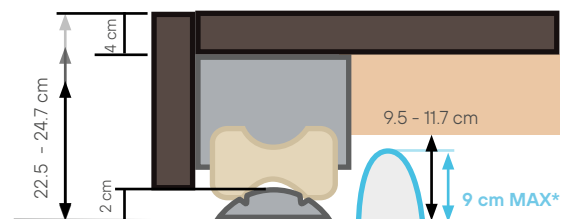

En résumé

Moins imposante que sa grande sœur l'Origin, la hauteur de la terrasse Flat est réduite de moitié pour un esthétisme plus fin, discret et élégant. Destinée aux petites piscines et aux spas, WaluDeck Flat sera proposée en dimensions maximum de 8 x 4 m, l'idéal pour les jardins urbains. La standardisation du produit, permet à la marque de disposer d'un stock constant dans son usine de fabrication et d'ainsi garantir des délais de livraison réduits et ce, même en haute saison. La structure est proposée avec un habillage en bois de qualité Grad® en option.

FLAT

* Une hauteur réglable à 3 niveaux définis

Trois dimensions de modules

Dimensions en cm

		F23	F32	F42
A	Dimension extérieure	279,40	323,60	457,10
B	+ habillage Grad	266,50	351,70	450,90
C	Dimension extérieure	271,50	316,00	449,50
D	hors habillage bois	257,50	344,10	443,30
E	Largeur isolée	233,10	277,60	411,10
F°		219,50	296,70	404,90
G	Dimension	245,20	289,70	417,00
H	entre rails	231,50	317,70	

F° = Largeur maximale conseillée du bassin

FLAT+ (en option)

*autre hauteur sur demande

Attention : Espace nécessaire de 1,7 cm entre le dessous du module et le sommet de l'obstacle.

Habillage by grad

Un système de fixation exclusif, sans vis, invisible, fiable et démontable, livré pré-coupé.