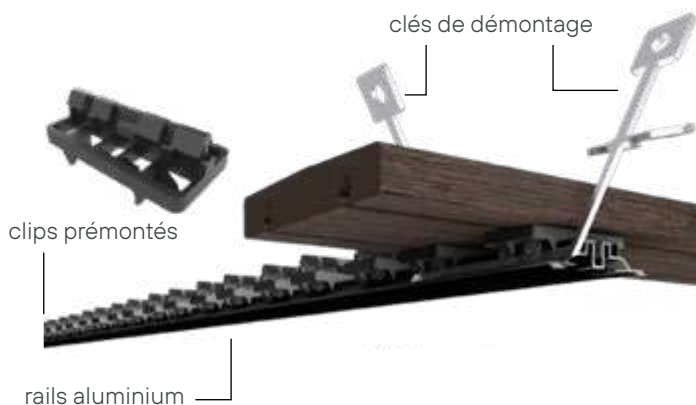

Habillage by grad

Un système de fixation exclusif, sans vis, invisible, fiable et démontable, livré pré-coupé.

Le bois est issu d'un procédé naturel et unique. Avec les lames de bambou, optez pour une terrasse durable, d'un brun profond et qui possède tout l'esprit chaleureux d'une terrasse en bois.

pré-coupé sur mesure - pas de découpe sur chantier
Option

Maintenance facile

- Posture debout pour préparer la structure, sur établi avec les rails et plots et ensuite fixer les lames
- Système léger : rail de 2m pesant 1-2kg et permettant l'installation par une seule personne
- Temps de pose réduit de 50% par rapport au vissage ou aux clips vissés : moins de temps courbé!
- Tout se clipse: rail sur plot, répartiteur dans rail, lames dans clips sur rail, Top Link sur clips, Top Cube sur rail, etc...
- Fixation des lames en marchant dessus (pression)
- Pas de perçage, ni vissage: les mains sont préservées

Un système ingénieux

La technologie Grad® allée à des matériaux de qualité pour une fixation 100% invisible. Un concept unique et breveté.